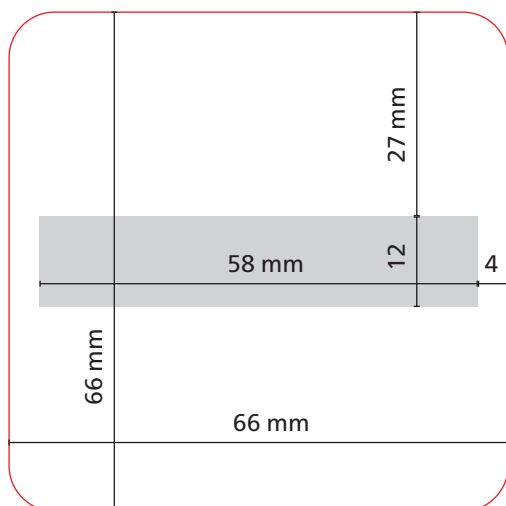

Haftnotizen 66 x 66 mm im Karton-Umschlag

3.) Herstellerkennung auf dem Haftnotiz-Bodenblatt (optional)

Die Herstellerkennung ist auf der Rückseite des 100 x 72 Haftnotiz-Bodenblattes lesbar. Die Herstellerkennung wird mit einem zweckdienlichen Verfahren in Schwarz aufgebracht und ist z.B. geeignet für Herstellerkennungen oder Werbemittelkennziffern. Mögliche Farbaussetzer und Standschwankungen von +/- 4 mm sind produktionsbedingt nicht auszuschließen. Datenanlage wie folgt: 1-farbig Schwarz, Rastertonwerte sind nicht umsetzbar. Linienstärken positiv: mindestens 0,10 mm, negativ: mindestens 0,25 mm (dies entspricht einer Schriftgröße in Regular, bzw. Bold, von ca. 6 pt.)

Wir bieten zur Erfüllung des Produktsicherheitsgesetzes, drei mögliche Kennzeichnungen auf dem Bodenblatt

1. Neutrale Anschrift der PDP GmbH (ohne Mehrkosten)

Qualitäts-Haftnotizen
MADE IN GERMANY
PDP GmbH · Im Reil 4 · 55262 Ingelheim

2. Händler-Anschrift (ohne Mehrkosten)

Qualitäts-Haftnotizen
MADE IN GERMANY
Muster-Händler GbR · Musterstraße 1 · 55176 Musterstadt
0180-17767-76 · www.muster-haendler.de

3. Individuelle Anschrift (gegen Mehrpreis)

MANTIS Packaging GmbH
Rheinstraße 102 - 106
64283 Darmstadt · Germany

Senefelder GmbH & Co. KG
Cheruskerring 53
38124 Braunschweig · Germany

Herstellerkennung
nicht angeschnitten

Datenanlage:

1-fbg. Schwarz
(Rastertonwerte nicht möglich!)

Fläche für Kennungen:

Höhe: 12 mm
Breite: 58 mm

Positionierung / Abstände:

Oben: 27 mm
links und rechts: 4 mm