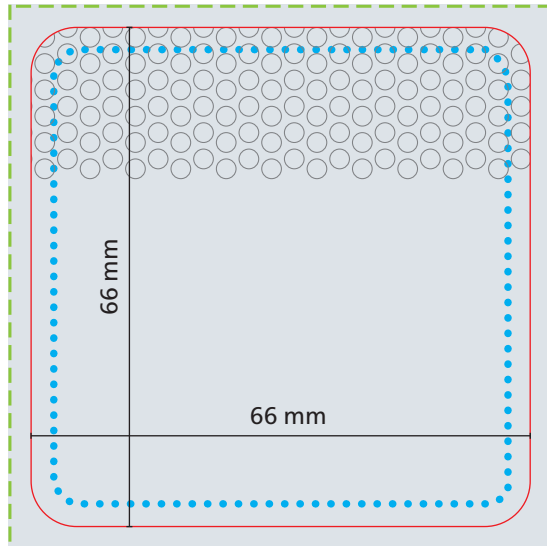

# Cover Karton Round 66 x 66 Bestseller

Grafik-Datenblatt

Haftnotizen 66 x 66 mm im Karton-Umschlag

Die Klebespur  
des Haftnotizblocks  
verläuft parallel  
zum Rücken

## 1. Umschlag

Druck: 4/4 Euroskala

Außenseiten

Innenseiten

**Datenformat**  
70 x 144 mm

**Werbefläche Endformat**  
66 x 140 mm

geschlossen:  
ca. 66 x 67 mm  
Höhe ca. 5,5 mm

**Druckbild**  
inkl. 2 mm Anschnitt

**Safe area**  
Titelseite, Rückseite  
und Innenseite (U2): 60 x 61 mm  
Abstand: mindestens 3 mm

## 2. Haftnotizen 66 x 66 mm, 50 Blatt

Druck: 4/0 Euroskala

rückseitige  
Klebespur

-  **Datenformat**  
72 x 72 mm
-  **Werbefläche Endformat**  
66 x 66 mm
-  **Druckbild**  
inkl. 3 mm Anschnitt
-  **Safe area**  
60 x 60 mm  
Abstand:  
mindestens 3 mm