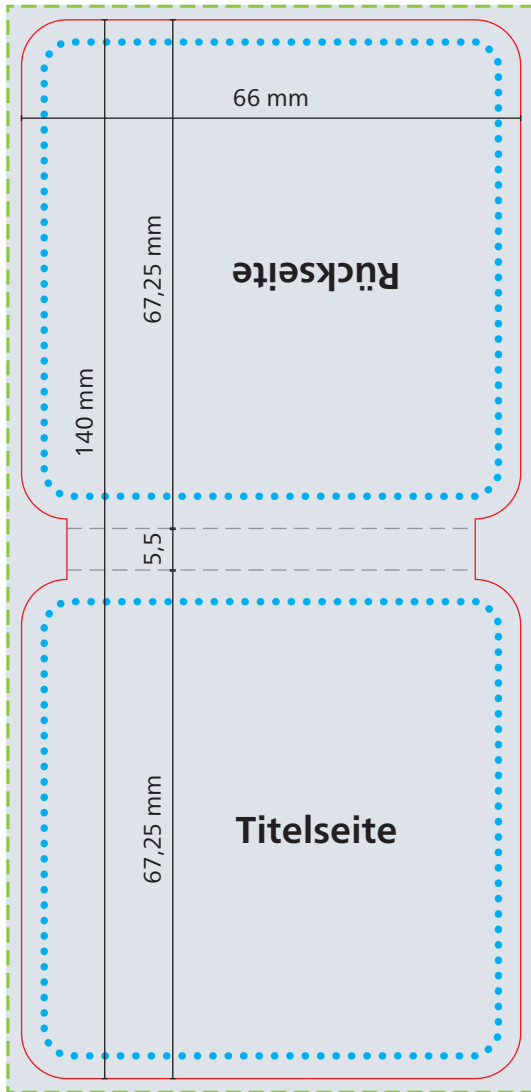

# Cover Karton Round 66 x 66 Bestseller

Grafik-Datenblatt

Haftnotizen 66 x 66 mm im Karton-Umschlag

Die Klebespur  
des Haftnotizblocks  
verläuft parallel  
zum Rücken

## 1. Umschlag

Druck: 4/4 Euroskala

Außenseiten

Innenseiten

**Datenformat**  
70 x 144 mm

**Werbefläche Endformat**  
66 x 140 mm

geschlossen:  
ca. 66 x 67 mm  
Höhe ca. 5,5 mm

**Druckbild**  
inkl. 2 mm Anschnitt

**Safe area**  
Titelseite, Rückseite  
und Innenseite (U2): 60 x 61 mm  
Abstand: mindestens 3 mm

## 2. Haftnotizen 66 x 66 mm, 50 Blatt

Druck: 4/0 Euroskala

rückseitige  
Klebespur

-  **Datenformat**  
72 x 72 mm
-  **Werbefläche Endformat**  
66 x 66 mm
-  **Druckbild**  
inkl. 3 mm Anschnitt
-  **Safe area**  
60 x 60 mm  
Abstand:  
mindestens 3 mm