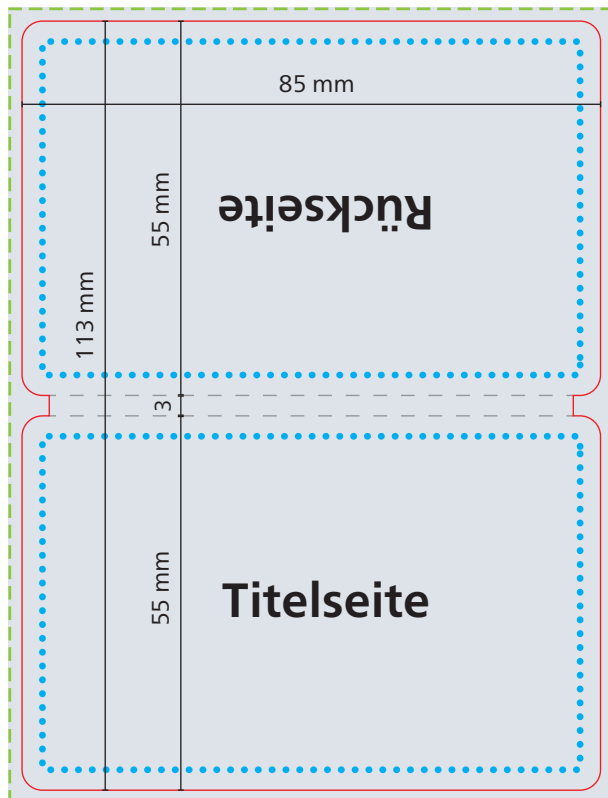

## 1. Umschlag

Druck: 4/4 Euroskala

Vollflächendruck ist aufgrund eines möglichen Falzbruchs bei Naturkarton-Materialien nur innerhalb der **safe area** zu empfehlen. Dieser Falzbruch ist physikalisch bedingt und stellt keinen Reklamations-Grund dar.

Außenseiten

Innenseiten

**Datenformat**  
89 x 117 mm

**Werbefläche**  
**Endformat**  
85 x 113 mm

geschlossen:  
ca. 85 x 55 mm  
Höhe ca. 3 mm

**Druckbild**  
inkl. 2 mm Anschnitt

**Safe area**  
Titel- und Rückseite,  
Innenseite (U2): 79 x 49 mm  
Abstand: mindestens 3 mm

## 2. Inhaltsblatt

Druck: 4/4 Euroskala

Vorderseite ausgeklappt

Layout Hochformat

Rückseite ausgeklappt

Layout Hochformat

**Datenformat**  
312 x 239 mm

**Druckbild**  
inkl. 2 mm Anschnitt

**Klebefläche**  
Druckbild verdeckt

**Werbefläche**  
**Endformat**  
308 x 235 mm  
geschlossen:  
77 x 47 mm

**Safe area**  
Titel- und Rückseite:  
302 x 229 mm  
Abstand:  
mindestens 3 mm

Die Naturbedruckstoffe **Natura** und **Naturkarton** sind Einbandmaterialien mit natürlicher Papieroberfläche ohne den Schutz einer Folienkaschierung.