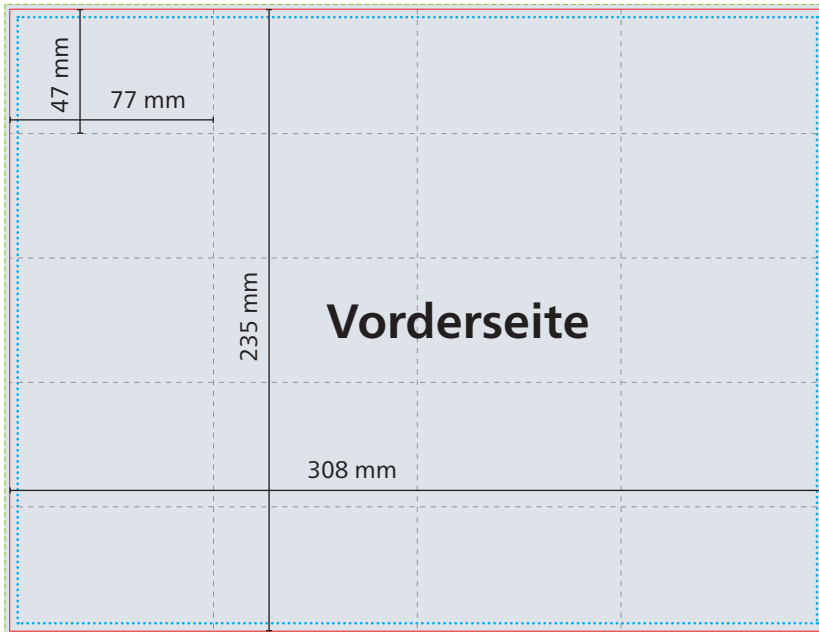

Außenseiten

Innenseiten

**Datenformat**  
89 x 117 mm

**Werbefläche**  
**Endformat**  
85 x 113 mm

geschlossen:  
ca. 85 x 55 mm  
Höhe ca. 3 mm

**Druckbild**  
inkl. 2 mm Anschnitt

**Safe area**  
Titel- und Rückseite,  
Innenseite (U2): 79 x 49 mm  
Abstand: mindestens 3 mm

## 2. Inhaltsblatt

Druck: 4/4 Euroskala

Vorderseite ausgeklappt

Layout Hochformat

Rückseite ausgeklappt

Layout Hochformat

**Datenformat**  
312 x 239 mm

**Druckbild**  
inkl. 2 mm Anschnitt