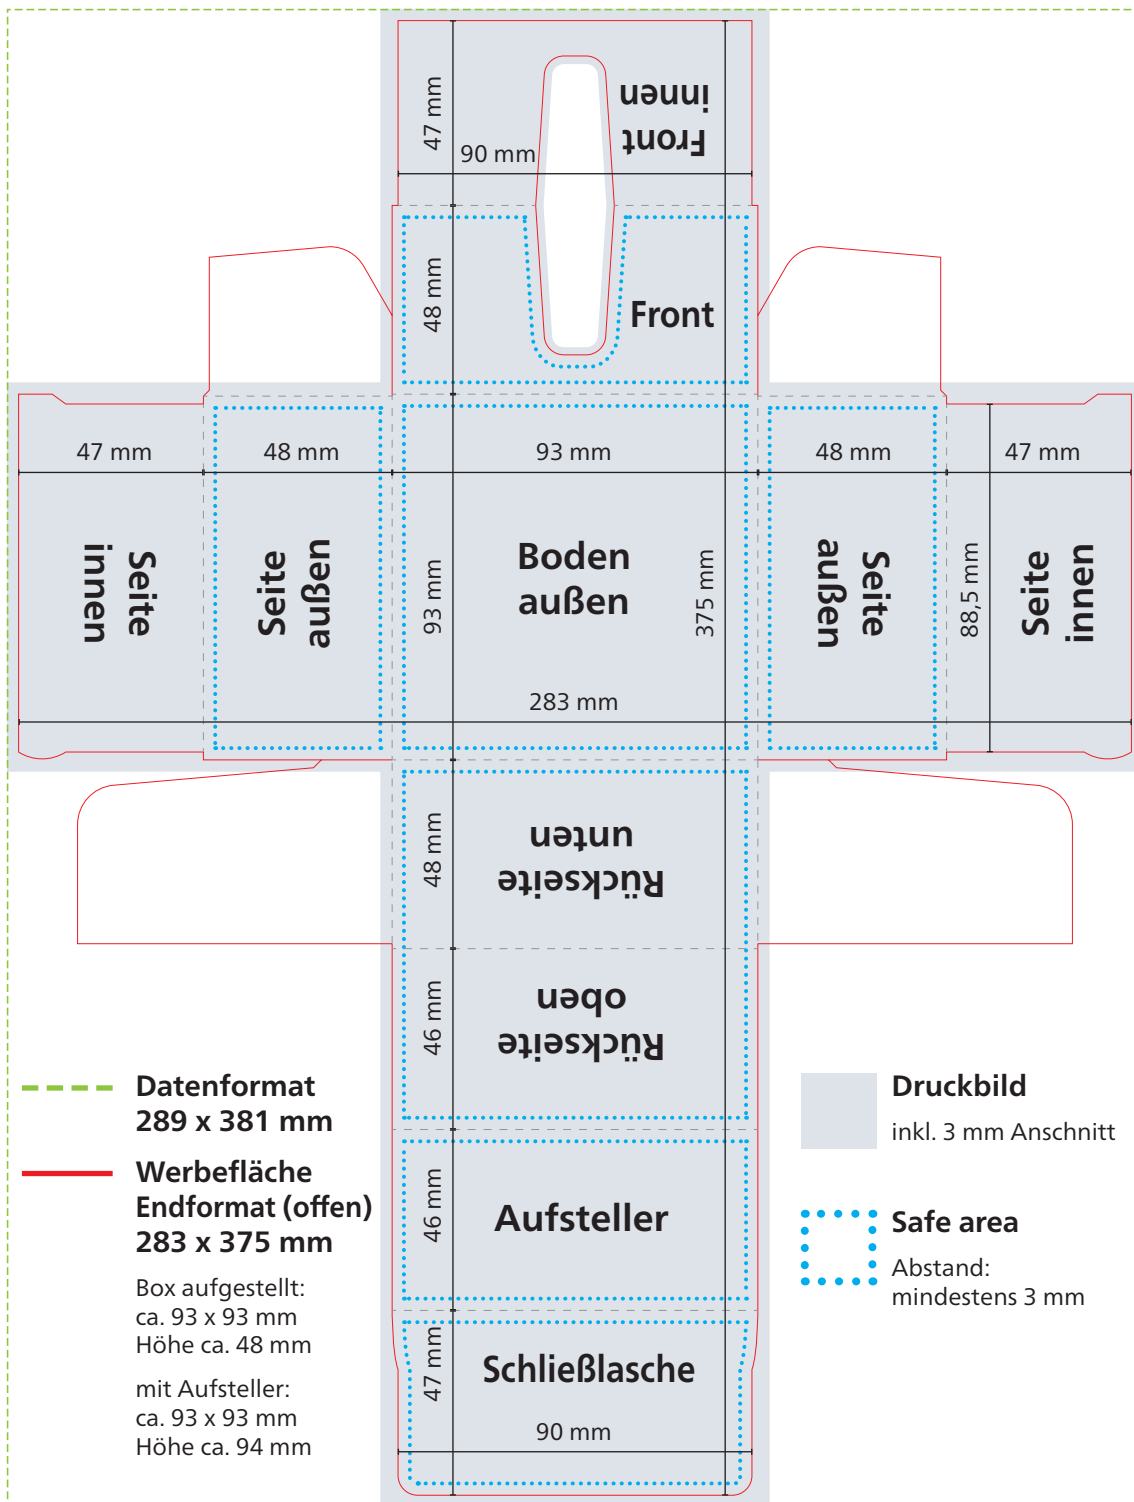

# Memo-Box Karton

Notizpapier 90 x 90 mm in Pop-Up-Kartonbox

## 1. Kartonbox

Druck: 4/0 Euroskala

## 2. Notizpapier, 90 x 90 mm, unbedruckt