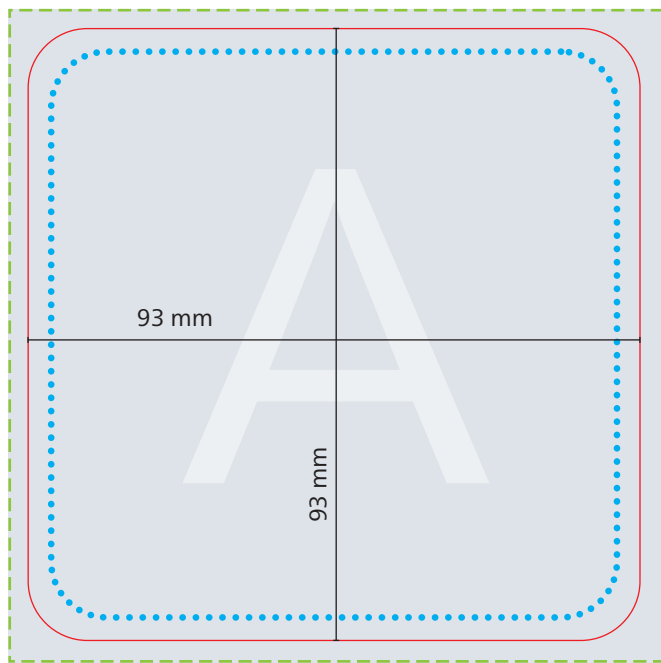

1. Bierdeckel quadratisch, 93 x 93 mm

Druck: 4/4 Euroskala

Vorderseite/Rückseite

--- Datenformat
98 x 98 mm

— Werbefläche
Endformat
93 x 93 mm

■ Druckbild
inkl. 2,5 mm Anschnitt

⋯ Safe area
87 x 87 mm
Abstand:
mindestens 3 mm

Info:
Eckenradius ca. 9,5 mm

Das Grafik-Datenblatt ist nicht maßstabsgetreu und stellt keine Druckvorlage dar. Auf Wunsch stellen wir Ihnen gerne entsprechende Standskizzen und Layoutvorlagen im Originalformat bereit.