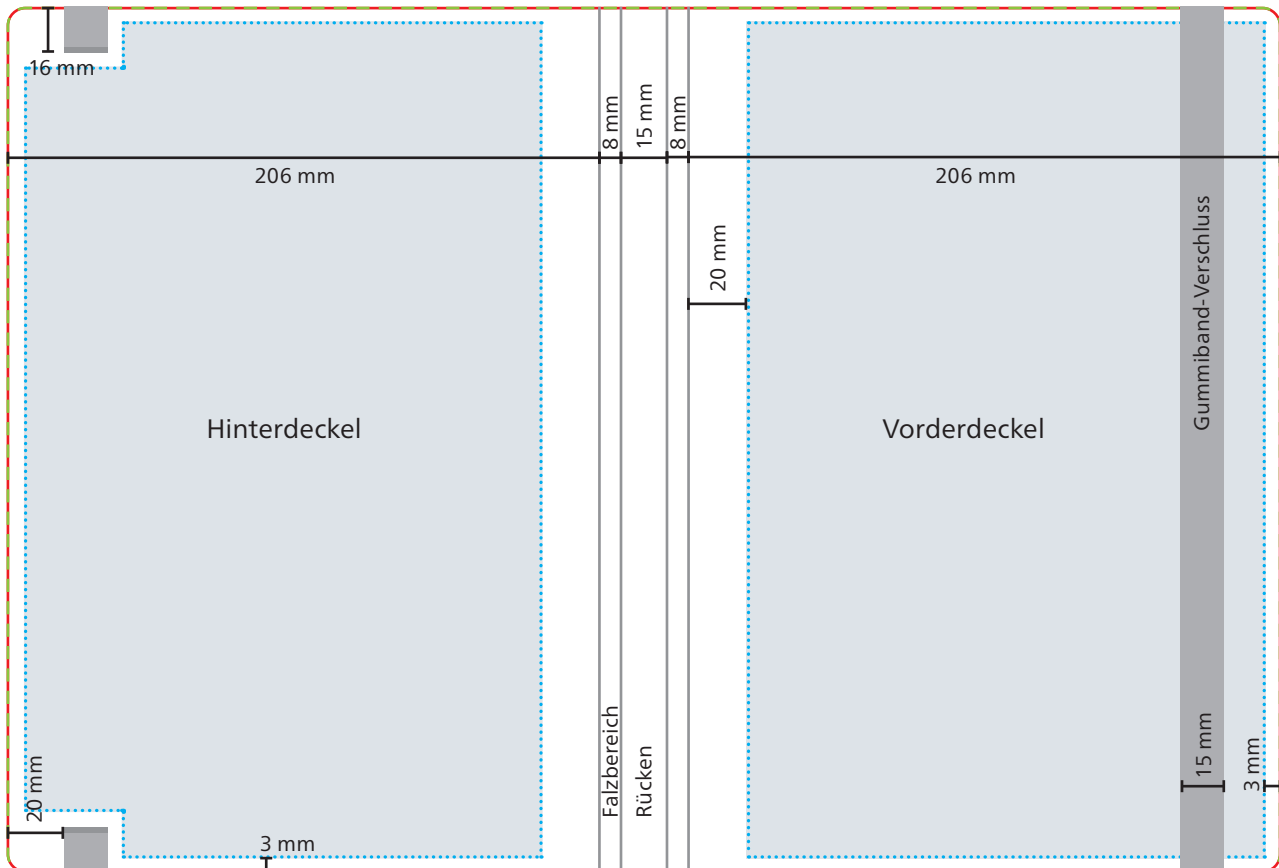

Einband

 **Datenformat/Endformat**
443 x 302 mm

 **Druckbild**

 **Safe area**
Vorder- und Hinterdeckel: 183 x 296 mm

 **Max. Motivgröße: 100 x 50 mm**

Das Grafik-Datenblatt ist nicht maßstabsgetreu und stellt keine Druckvorlage dar. Auf Wunsch stellen wir Ihnen gerne entsprechende Standskizzen und Layoutvorlagen im Originalformat bereit.