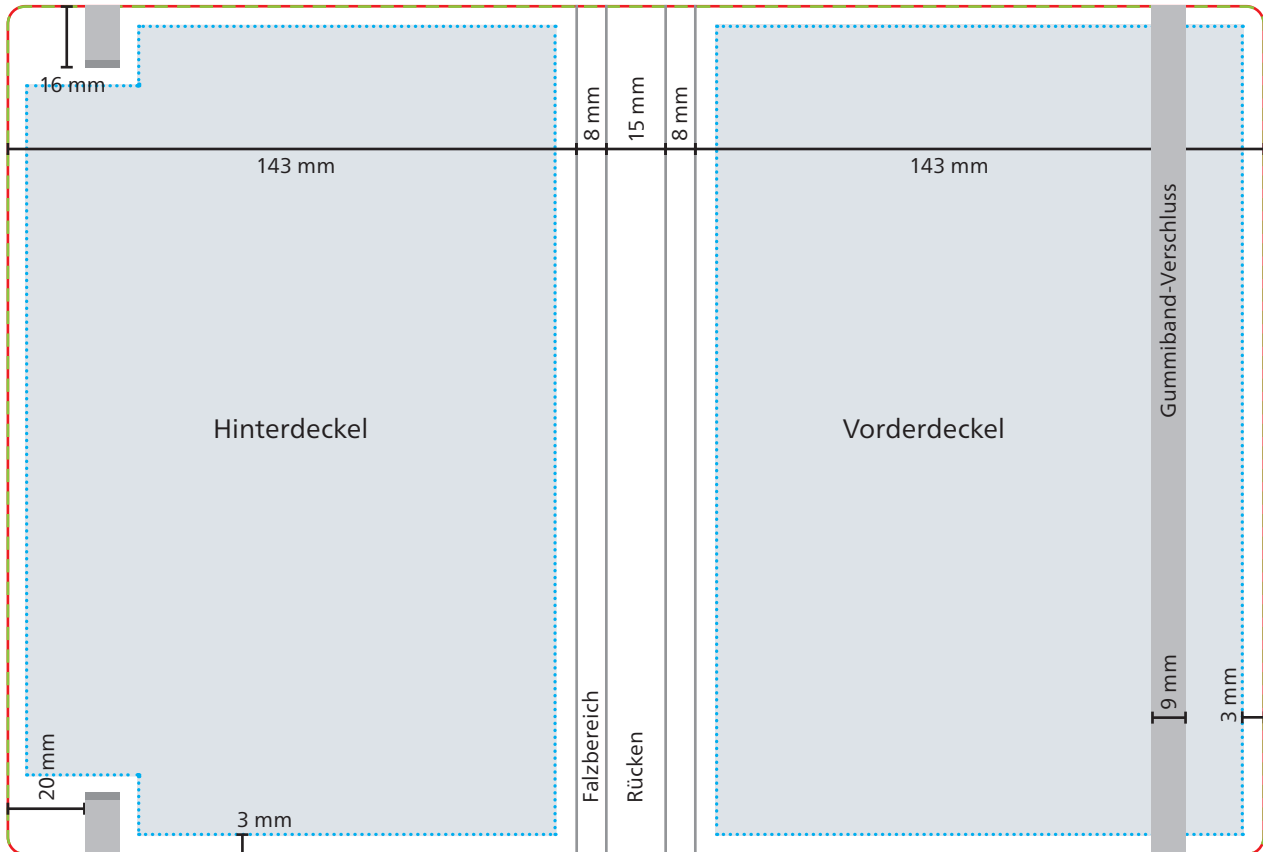

## Einband

 **Datenformat/Endformat**  
317 x 215 mm

 **Druckbild**

 **Safe area**  
Vorder- und Hinterdeckel: 137 x 209 mm

 **Max. Motivgröße: 100 x 50 mm**

Das Grafik-Datenblatt ist nicht maßstabsgetreu und stellt keine Druckvorlage dar. Auf Wunsch stellen wir Ihnen gerne entsprechende Standskizzen und Layoutvorlagen im Originalformat bereit.