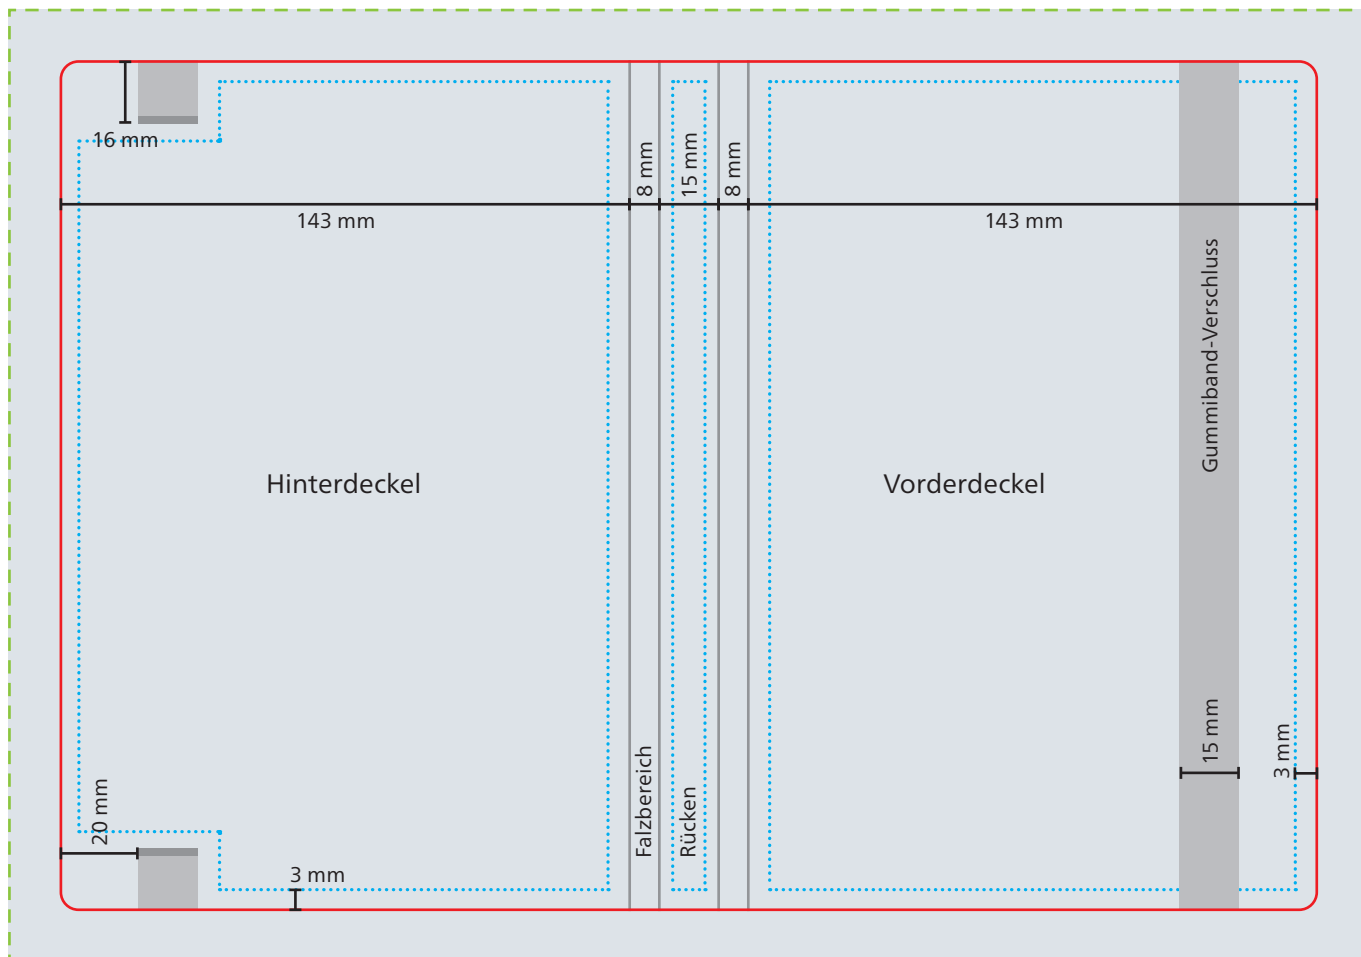

## Einband

--- Datenformat  
347 x 245 mm

— Werbefläche Endformat  
317 x 215 mm

■ Druckbild  
inkl. 15 mm Überfüllung

□ Safe area  
Vorder- und Hinterdeckel: 137 x 209 mm  
Rücken: 9 x 209 mm

## Einzelblattdruck

--- Datenformat  
154 x 216 mm

— Endformat  
148 x 210 mm

■ Druckbild  
inkl. 3 mm Beschnitt

□ Safe area  
142 x 204 mm

Abstand:  
mindestens 3 mm

Das Grafik-Datenblatt ist nicht maßstabsgetreu und stellt keine Druckvorlage dar. Auf Wunsch stellen wir Ihnen gerne entsprechende Standskizzen und Layoutvorlagen im Originalformat bereit.