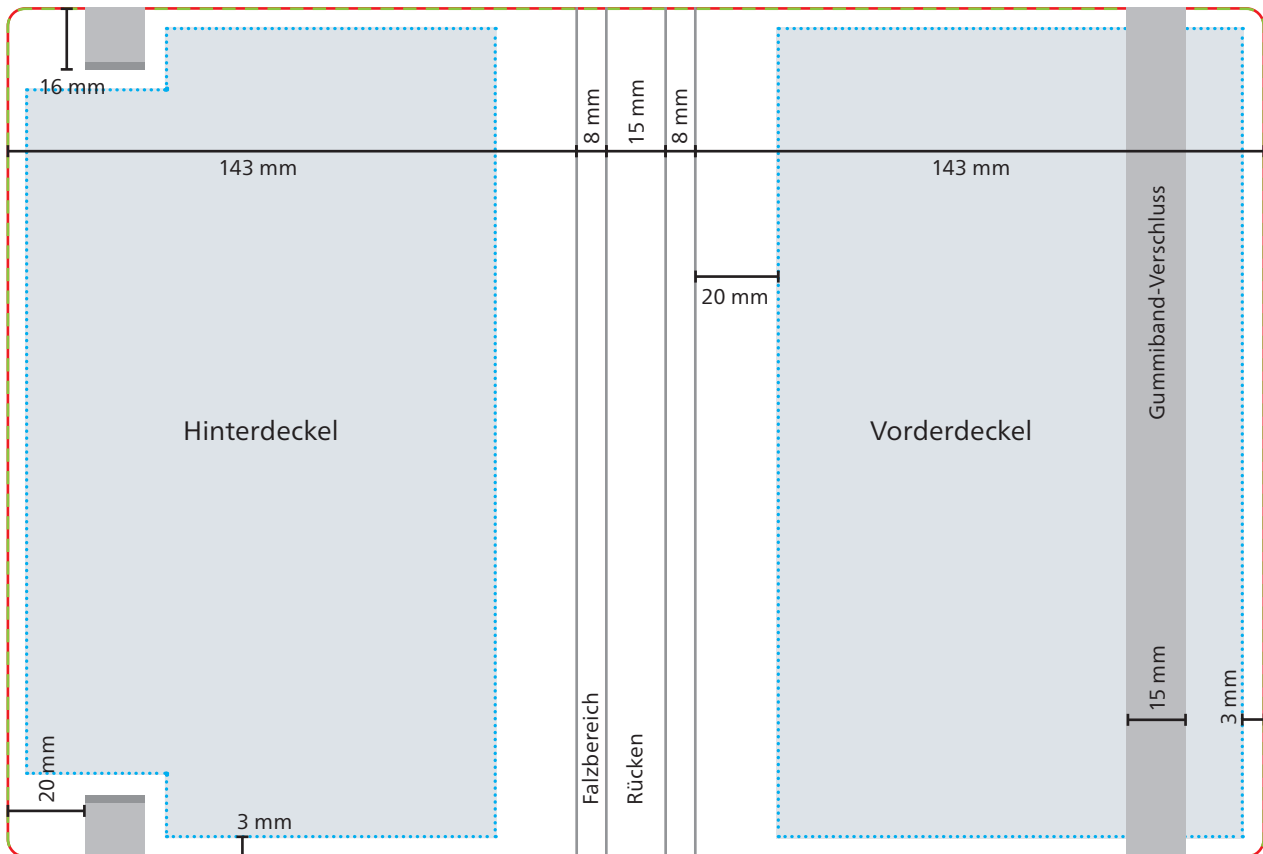

## Einband

 **Datenformat/Endformat**  
317 x 215 mm

 **Druckbild**

 **Safe area**  
Vorder- und Hinterdeckel: 120 x 209 mm

 **Max. Motivgröße: 100 x 50 mm**

Das Grafik-Datenblatt ist nicht maßstabsgetreu und stellt keine Druckvorlage dar. Auf Wunsch stellen wir Ihnen gerne entsprechende Standskizzen und Layoutvorlagen im Originalformat bereit.