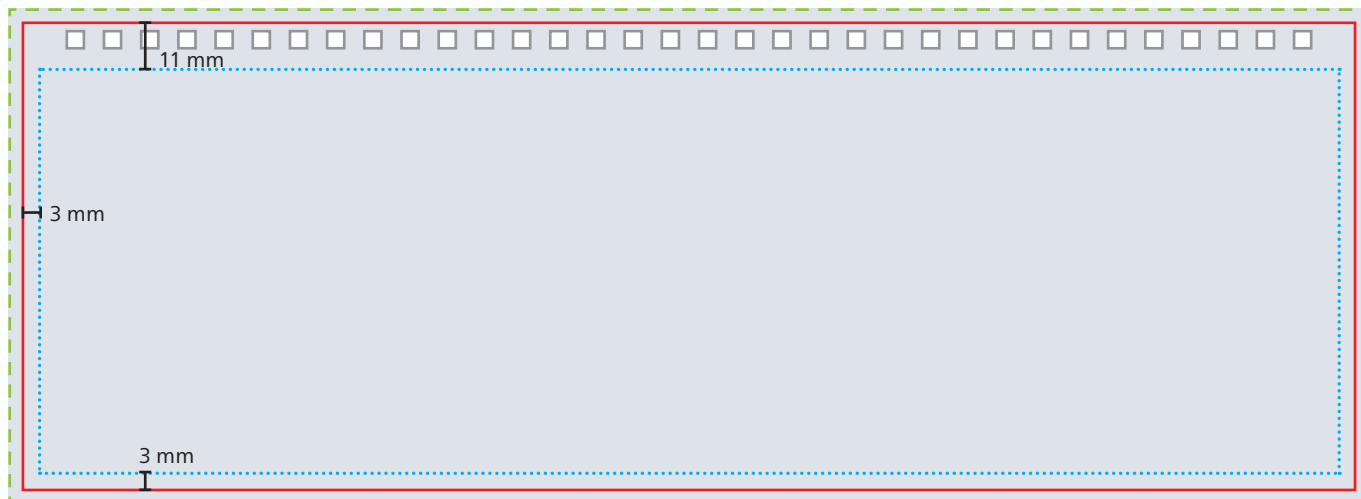

Einband

Oberdeckel

Unterdeckel

--- Datenformat
 Oberdeckel: 310 x 113 mm
 Unterdeckel: 310 x 141 mm

— Endformat
 Oberdeckel: 304 x 107 mm
 Unterdeckel: 304 x 135 mm

■ Druckbild
 inkl. 3 mm Beschnitt

⋯ Safe area
 Oberdeckel: 298 x 93 mm
 Fußleiste: 298 x 24 mm

⚠ Überfüllung
 Fußleiste: Motiv 3 mm nach oben überfüllen

Das Grafik-Datenblatt ist nicht maßstabsgetreu und stellt keine Druckvorlage dar. Auf Wunsch stellen wir Ihnen gerne entsprechende Standskizzen und Layoutvorlagen im Originalformat bereit.