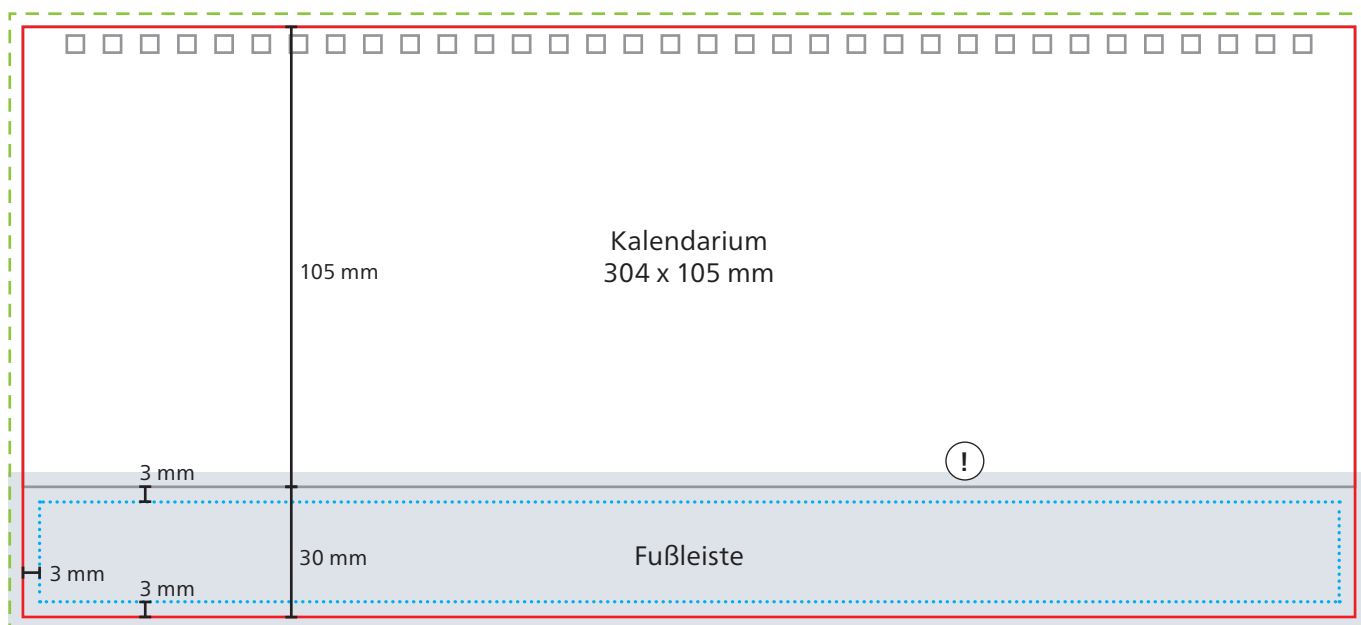

Einband

Oberdeckel

Unterdeckel

--- Datenformat
 Oberdeckel: 310 x 113 mm
 Unterdeckel: 310 x 141 mm

— Endformat
 Oberdeckel: 304 x 107 mm
 Unterdeckel: 304 x 135 mm

■ Druckbild
 inkl. 3 mm Beschnitt

⋯ Safe area
 Oberdeckel: 298 x 93 mm
 Fußleiste: 298 x 24 mm

⚠ Überfüllung
 Fußleiste: Motiv 3 mm nach oben überfüllen

Das Grafik-Datenblatt ist nicht maßstabsgetreu und stellt keine Druckvorlage dar. Auf Wunsch stellen wir Ihnen gerne entsprechende Standskizzen und Layoutvorlagen im Originalformat bereit.