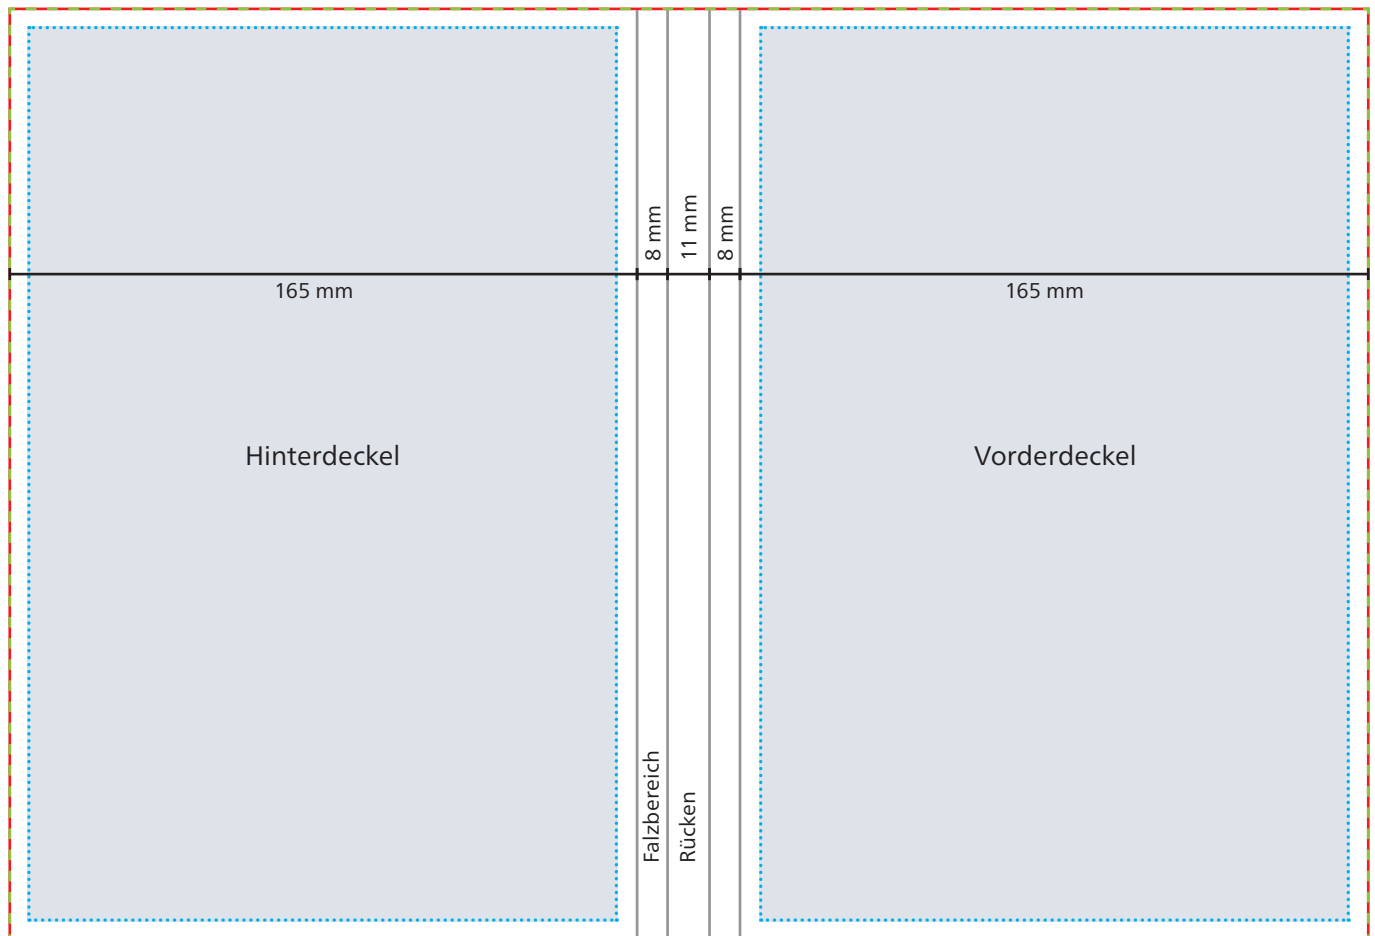

Einband

 **Datenformat/Endformat**
357 x 245 mm

 **Druckbild**

 **Safe area**
Vorder- und Hinterdeckel: 159 x 239 mm

Abstand: mindestens 3 mm

 **Max. Motivgröße:** 100 x 50 mm

Das Grafik-Datenblatt ist nicht maßstabsgetreu und stellt keine Druckvorlage dar. Auf Wunsch stellen wir Ihnen gerne entsprechende Standskizzen und Layoutvorlagen im Originalformat bereit.