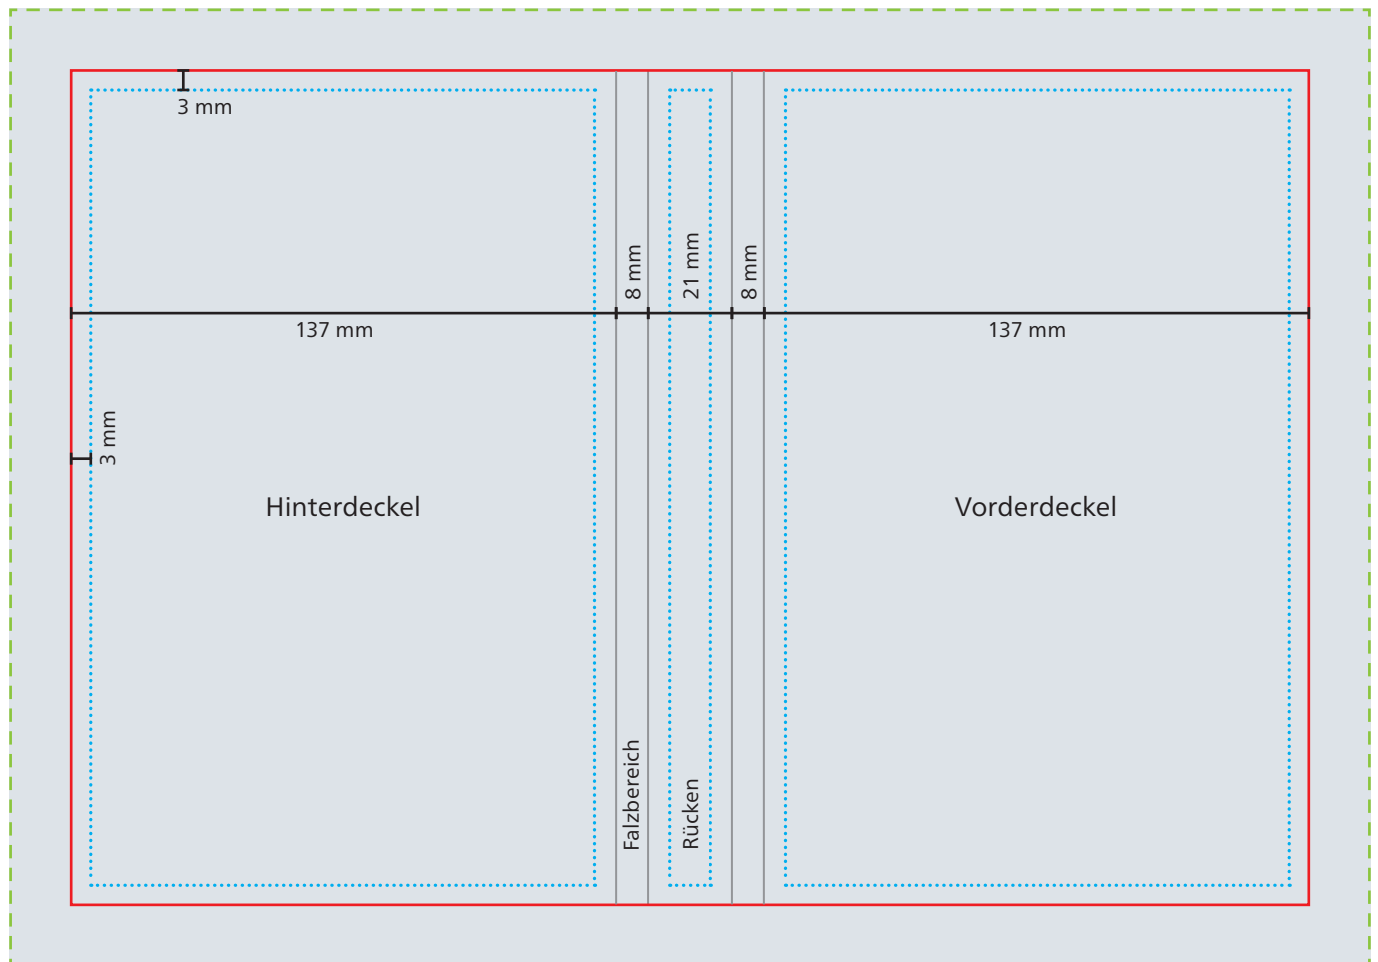

Einband

--- Datenformat
341 x 240 mm

— Werbefläche Endformat
311 x 210 mm

■ Druckbild
inkl. 15 mm Überfüllung

□ Safe area
Vorder- und Hinterdeckel: 131 x 204 mm
Rücken: 15 x 204 mm

Das Grafik-Datenblatt ist nicht maßstabsgetreu und stellt keine Druckvorlage dar. Auf Wunsch stellen wir Ihnen gerne entsprechende Standskizzen und Layoutvorlagen im Originalformat bereit.