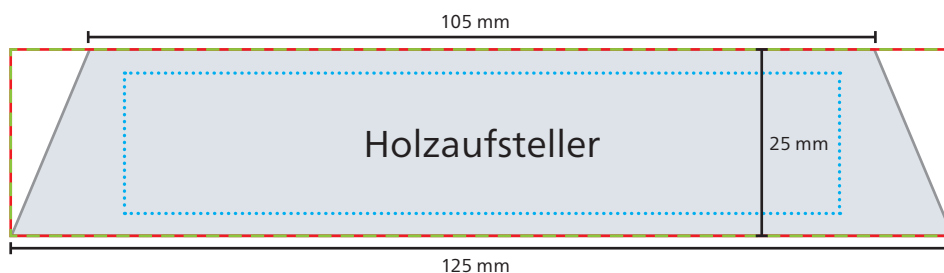

Tischkalender

 **Datenformat/Endformat**
125 x 25 mm

 **Safe-Area**
95 x 19 mm

 **Druckbild**

Das Grafik-Datenblatt ist nicht maßstabsgetreu und stellt keine Druckvorlage dar. Auf Wunsch stellen wir Ihnen gerne entsprechende Standskizzen und Layoutvorlagen im Originalformat bereit.