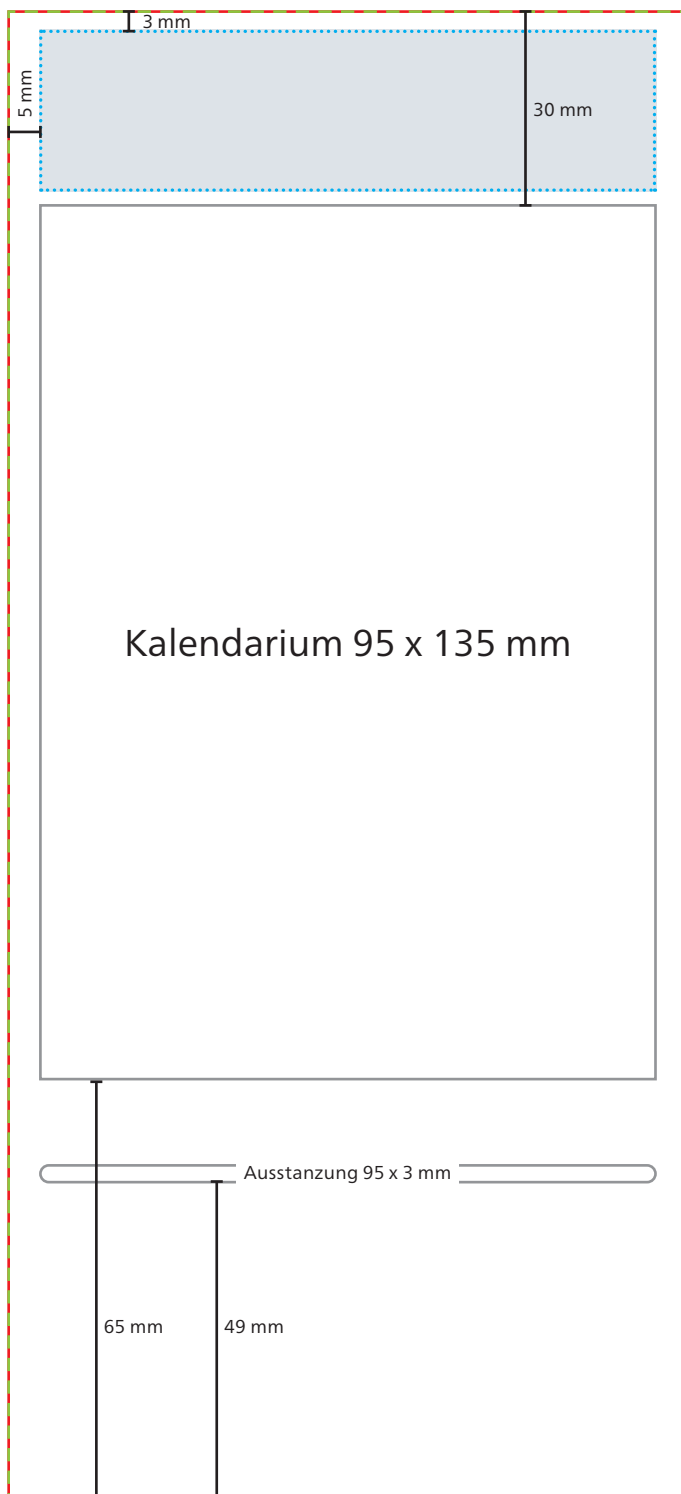

Tischkalender

 **Datenformat/Endformat**
105 x 230 mm

 **Safe-Area**
95 x 25 mm

 **Druckbild**

Das Grafik-Datenblatt ist nicht maßstabsgetreu und stellt keine Druckvorlage dar. Auf Wunsch stellen wir Ihnen gerne entsprechende Standskizzen und Layoutvorlagen im Originalformat bereit.