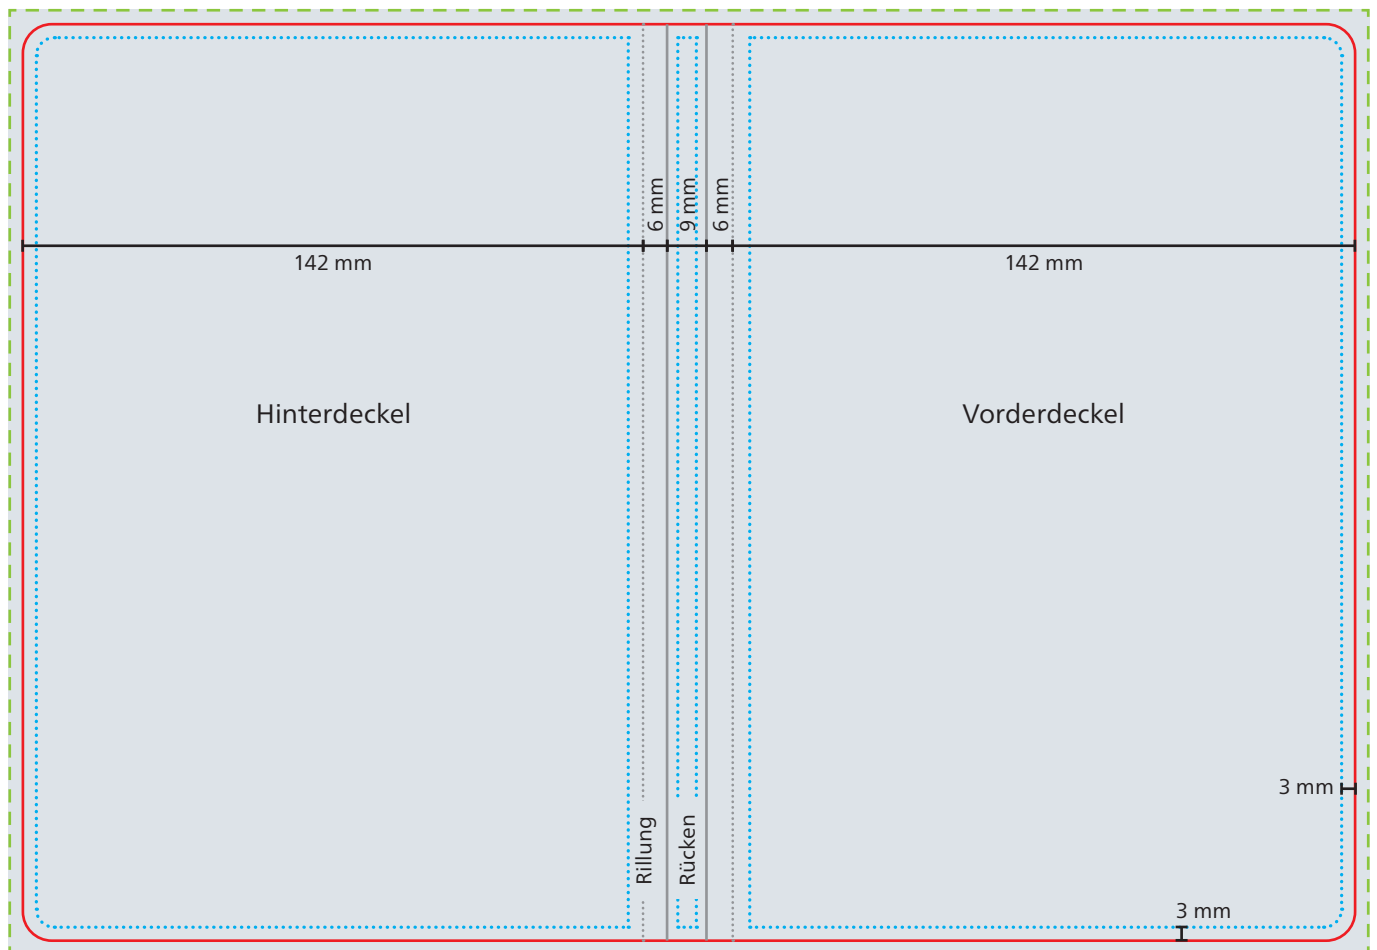

## Einband

--- Datenformat  
311 x 216 mm

— Werbefläche Endformat  
305 x 210 mm

■ Druckbild  
inkl. 3 mm Beschnitt

□ Safe area  
Vorder- und Hinterdeckel: 136 x 204 mm  
Rücken: 5 x 204 mm

Die Naturbedruckstoffe **Natura** und **Naturkarton** sind Einbandmaterialien mit natürlicher Papieroberfläche ohne den Schutz einer Folienkaschierung.

Daher sind bei der Gestaltung von Werbeindrucken im 4C-Digital- und Offsetdruck folgende Hinweise zu berücksichtigen:

- Bereits während der Produktion tritt an den Einschlagkanten und im Buchfalz bei vollflächigem Farbauftrag ein Falzbruch auf, wodurch die ursprüngliche Papierfarbe sichtbar wird.
- Scheuerspuren sind insbesondere bei großflächigen und dunklen Motiven nicht vollständig zu vermeiden, da Farbpigmente des Drucks ohne Folienschutz auf der Papieroberfläche liegen.
- Bei den Materialien **Natura braun** und **Naturkarton braun**, die keine green+blue-Einbände sind, ist ein deckender 4C-Druck nicht möglich, da die Farbwirkung durch den braunen Bedruckstoff beeinflusst wird.