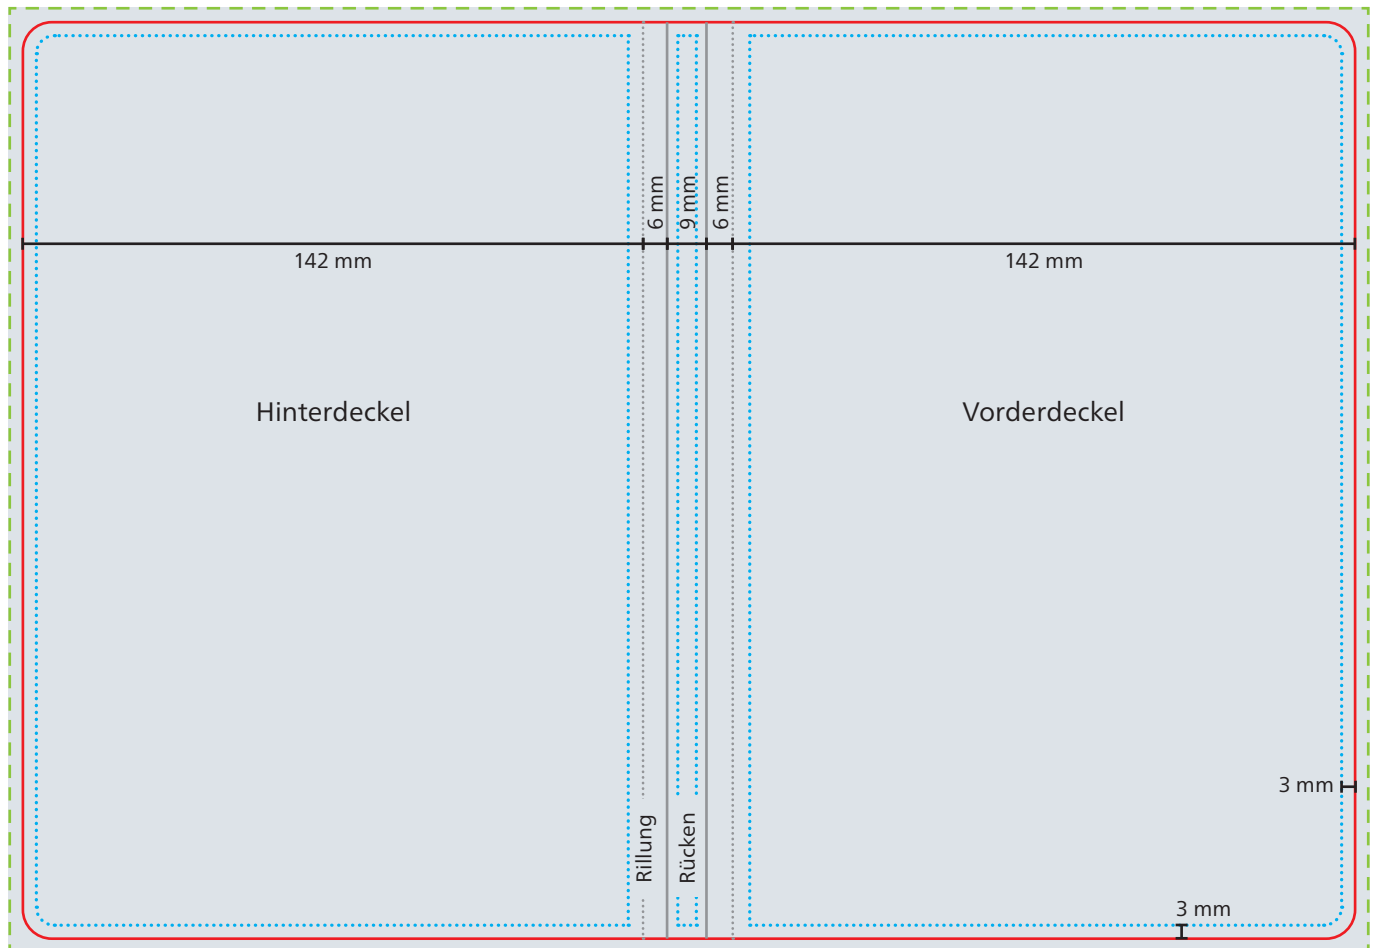

Einband

--- Datenformat
311 x 216 mm

— Werbefläche Endformat
305 x 210 mm

■ Druckbild
inkl. 3 mm Beschnitt

□ Safe area
Vorder- und Hinterdeckel: 136 x 204 mm
Rücken: 5 x 204 mm

Die Naturbedruckstoffe **Natura** und **Naturkarton** sind Einbandmaterialien mit natürlicher Papieroberfläche ohne den Schutz einer Folienkaschierung.

Daher sind bei der Gestaltung von Werbeindrucken im 4C-Digital- und Offsetdruck folgende Hinweise zu berücksichtigen:

- Bereits während der Produktion tritt an den Einschlagkanten und im Buchfalz bei vollflächigem Farbauftrag ein Falzbruch auf, wodurch die ursprüngliche Papierfarbe sichtbar wird.
- Scheuerspuren sind insbesondere bei großflächigen und dunklen Motiven nicht vollständig zu vermeiden, da Farbpigmente des Drucks ohne Folienschutz auf der Papieroberfläche liegen.
- Bei den Materialien **Natura braun** und **Naturkarton braun**, die keine green+blue-Einbände sind, ist ein deckender 4C-Druck nicht möglich, da die Farbwirkung durch den braunen Bedruckstoff beeinflusst wird.