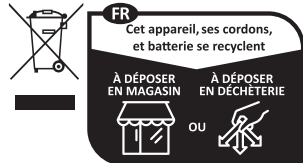

Points de collecte sur www.quefairemesdechets.fr

Made in China