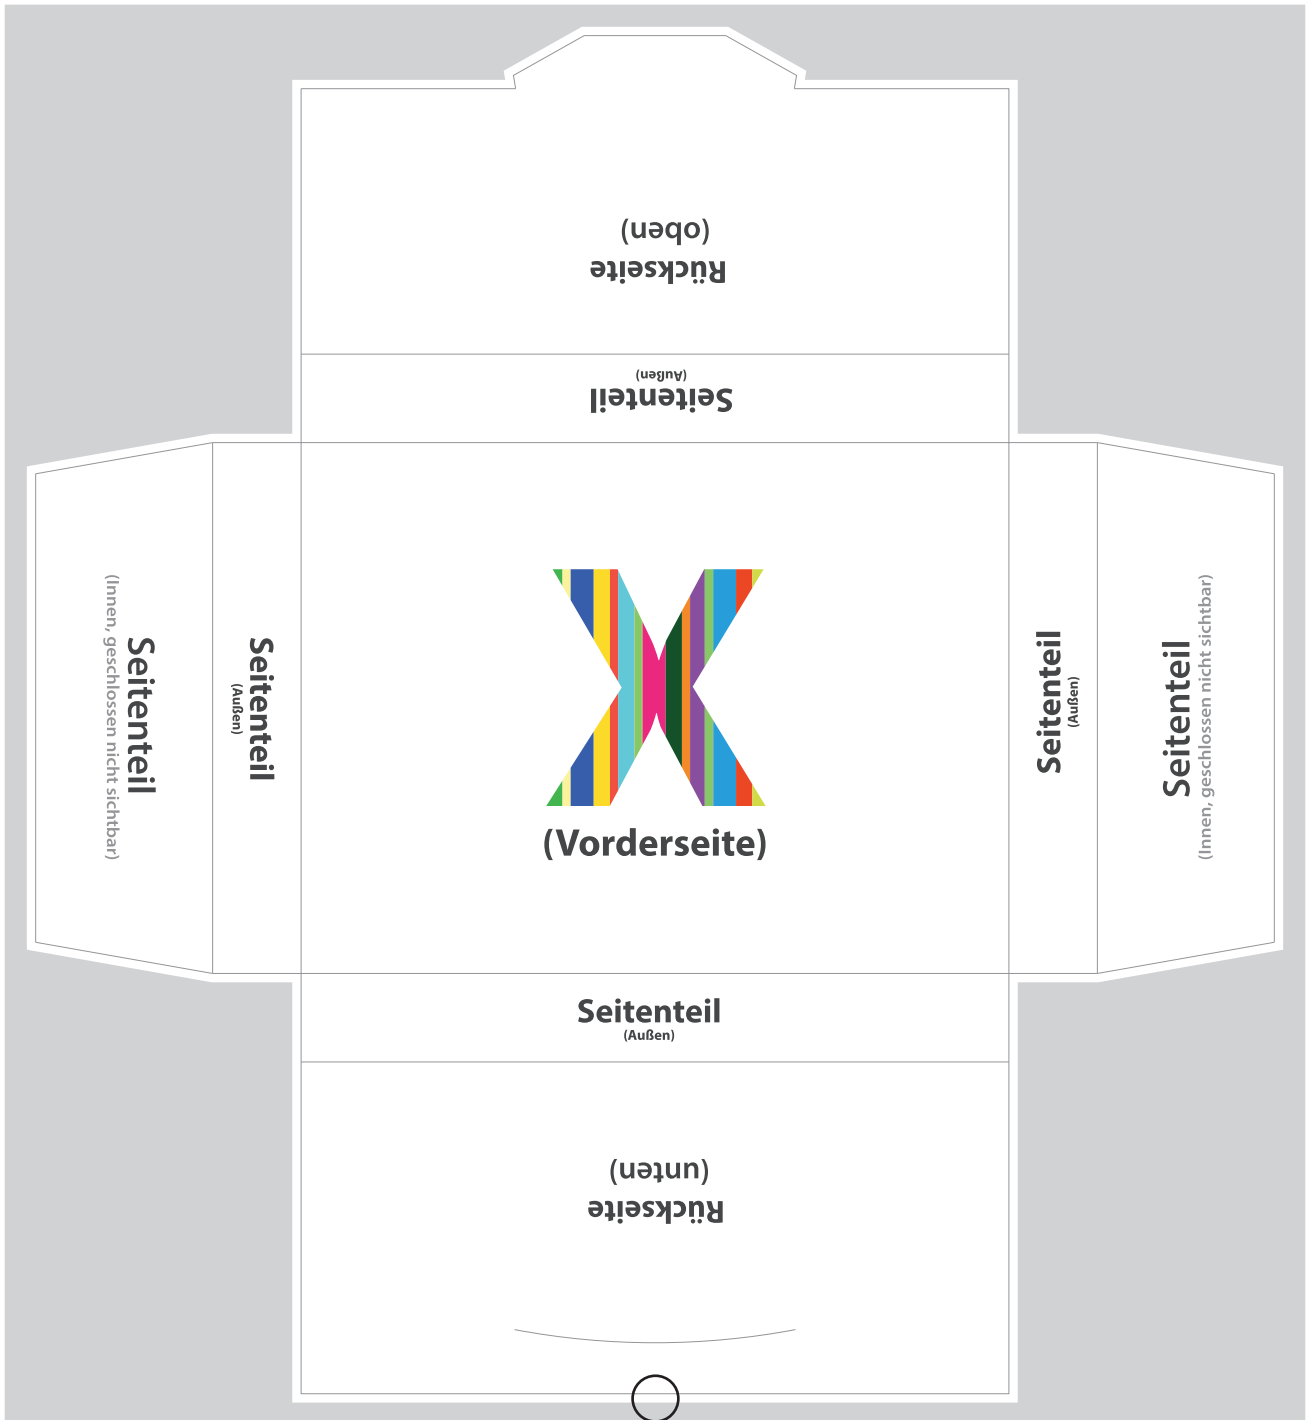

Steckmännchen

Ringsum mind. 2mm Beschnitt