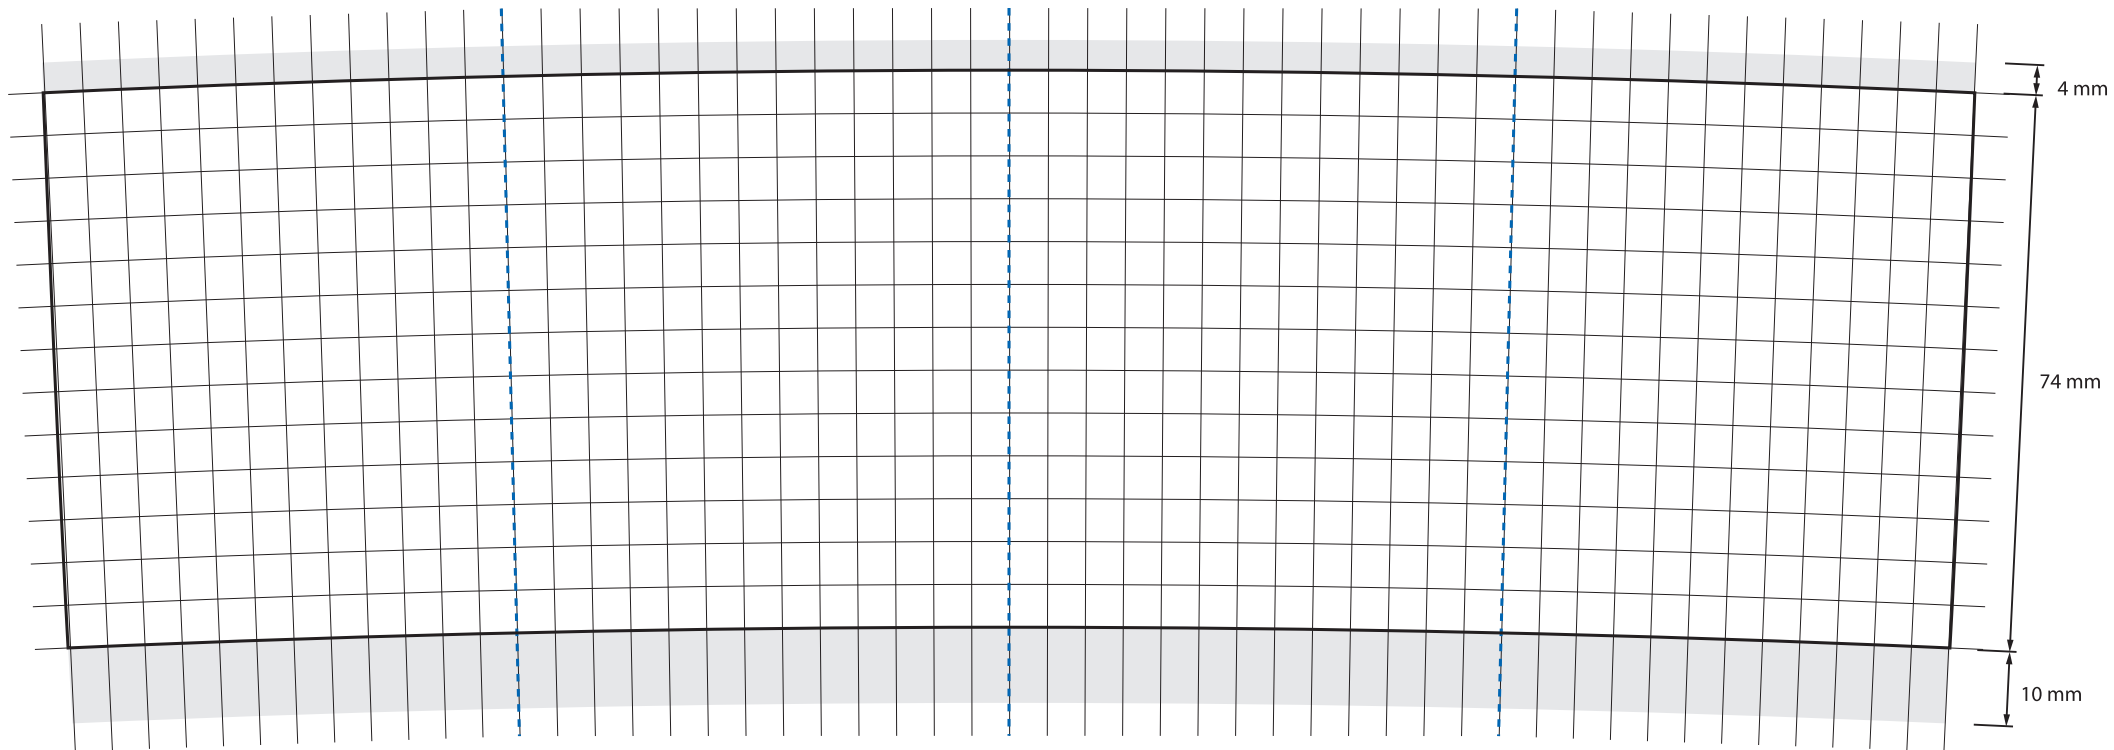

Abwicklung/ template

Typ/ type: **KC 971**

Größe/ printing area: **Maximale Druckfläche/ Maximum printing area**

Information/ information: **sz (12.09.19)**

Maße/ dimensions: **Gesamtlänge/ length total = 255,4 mm Höhe/ height = 73,7 mm**

Mitte · Henkel links
middle · handle position left side

Mitte · gegenüber Henkel
middle · handle position opposite

Mitte · Henkel rechts
middle · handle position right side

Abwicklungs-Vorschau
/ template preview

 = nicht bedruckbare Fläche
/ not printable area