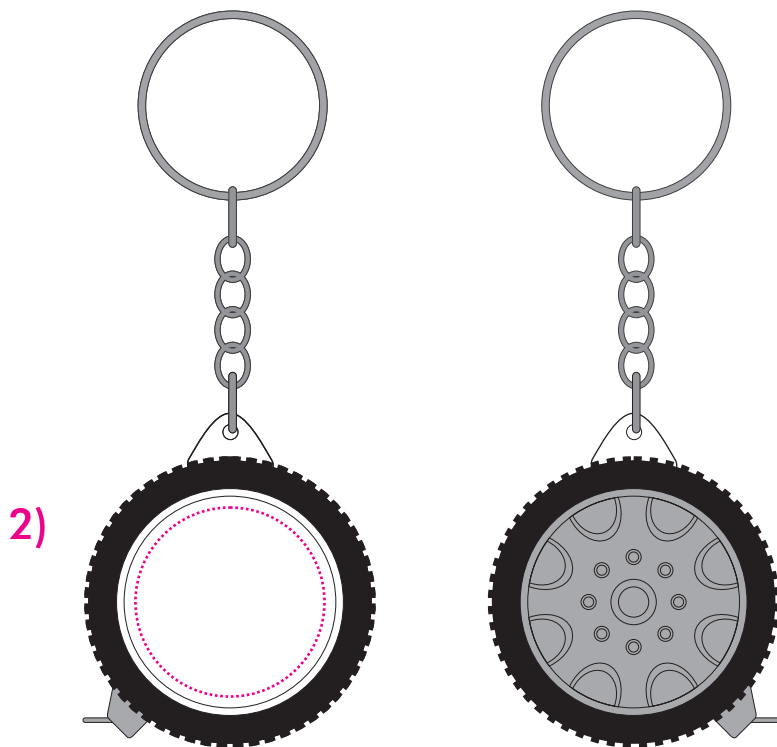

-----  
Druck max. 2c

Print max. 2c

Max. aantal kleuren druk 2c

Impression max. 2c

Impresión max. 2c

Max. colori da stampa 2c

## Art.Nr. 8968

2) ø 28 mm

Max. Druckfläche

Max. print area

Max. drukoppervlakte

Surface d'impression

Superficie máxima de impresión

Max. misura stampa

2)

3mm Beschnittzugabe - 3 mm Bleed - 3 mm valse snit - 3 mm saigner - Sangrado de 3 mm - 3 mm di abbondanza

Begrenzung wichtiger Motivdetails/border important picture details/ Begrenzing belangrijke Motief details/

Touchent important image details/ Limitacion importantes detalles del diseño/ Limitazione importanti dettagli disegno (24 x 24 mm)