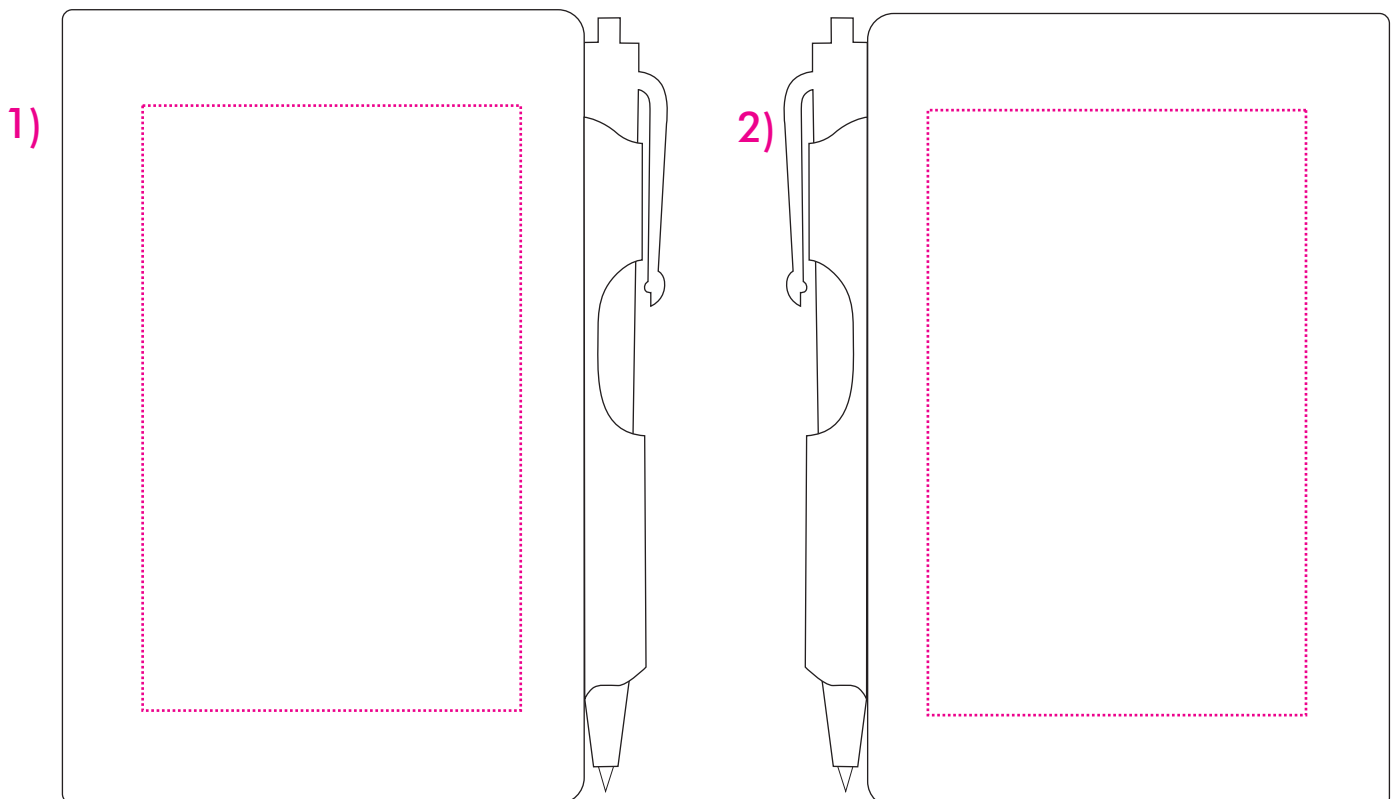

Sieb-/Tampondruck

Seite 1/2

Screen- / Pad printing | Zeefdruk / Tampondruk | Sérigraphie / Impression au tampon |
Serigrafía / Tampografía | Serigrafia / Tampografia

Art.Nr. 8953

1) 50 x 80 mm

2) 50 x 80 mm

Max. Druckfläche

Max. print area

Max. drukoppervlakte

Surface d'impression

Superficie máxima de impresión

Max. misura stampa

Art.Nr. 8953

1) 65 x 105 mm

2) 65 x 105 mm

Max. Druckfläche

Max. print area

Max. drukoppervlakte

Surface d'impression

Superficie máxima de impresión

Max. misura stampa

1)