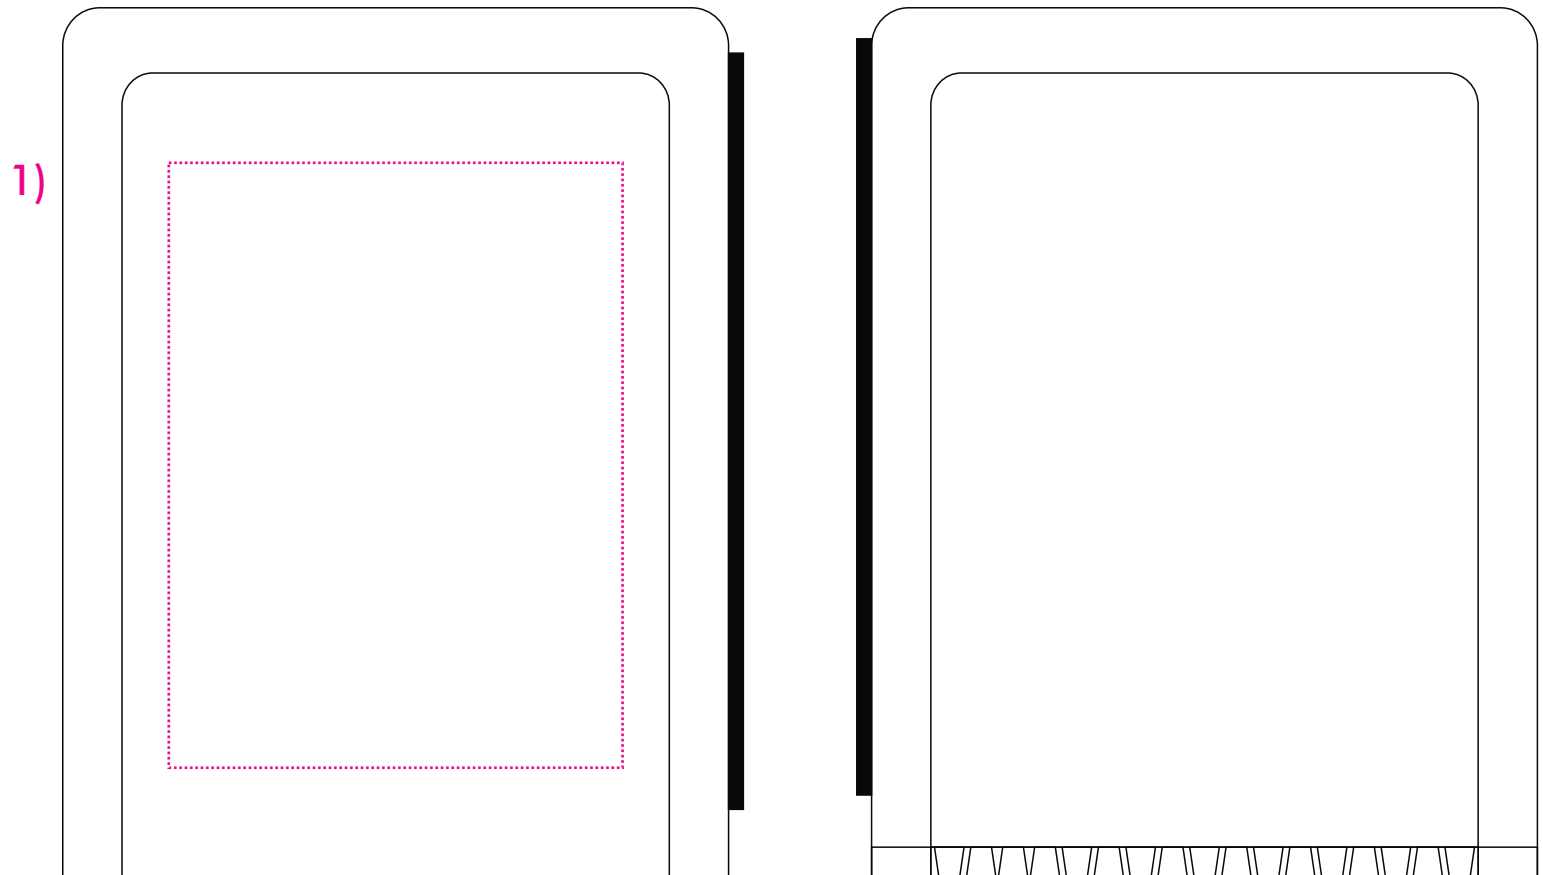

# Sieb-/Tampondruck

Screen- / Pad printing | Zeefdruk / Tampondruk | Sérigraphie / Impression au tampon |  
Serigrafía / Tampografía | Serigrafia / Tampografia

## Art.Nr. 8729

1) 60 x 80 mm

Max. Druckfläche

Max. print area

Max. drukoppervlakte

Surface d'impression

Superficie máxima de impresión

Max. misura stampa

-----  
Druck max. 7c

Print max. 7c

Max. aantal kleuren druk 7c

Impression max. 7c

Impresión max. 7c

Max. colori da stampa 7c

Seite 1/2

1)

## Art.Nr. 8729

1) 87 x 105 mm

Max. Druckfläche

Max. print area

Max. drukoppervlakte

Surface d'impression

Superficie máxima de impresión

Max. misura stampa