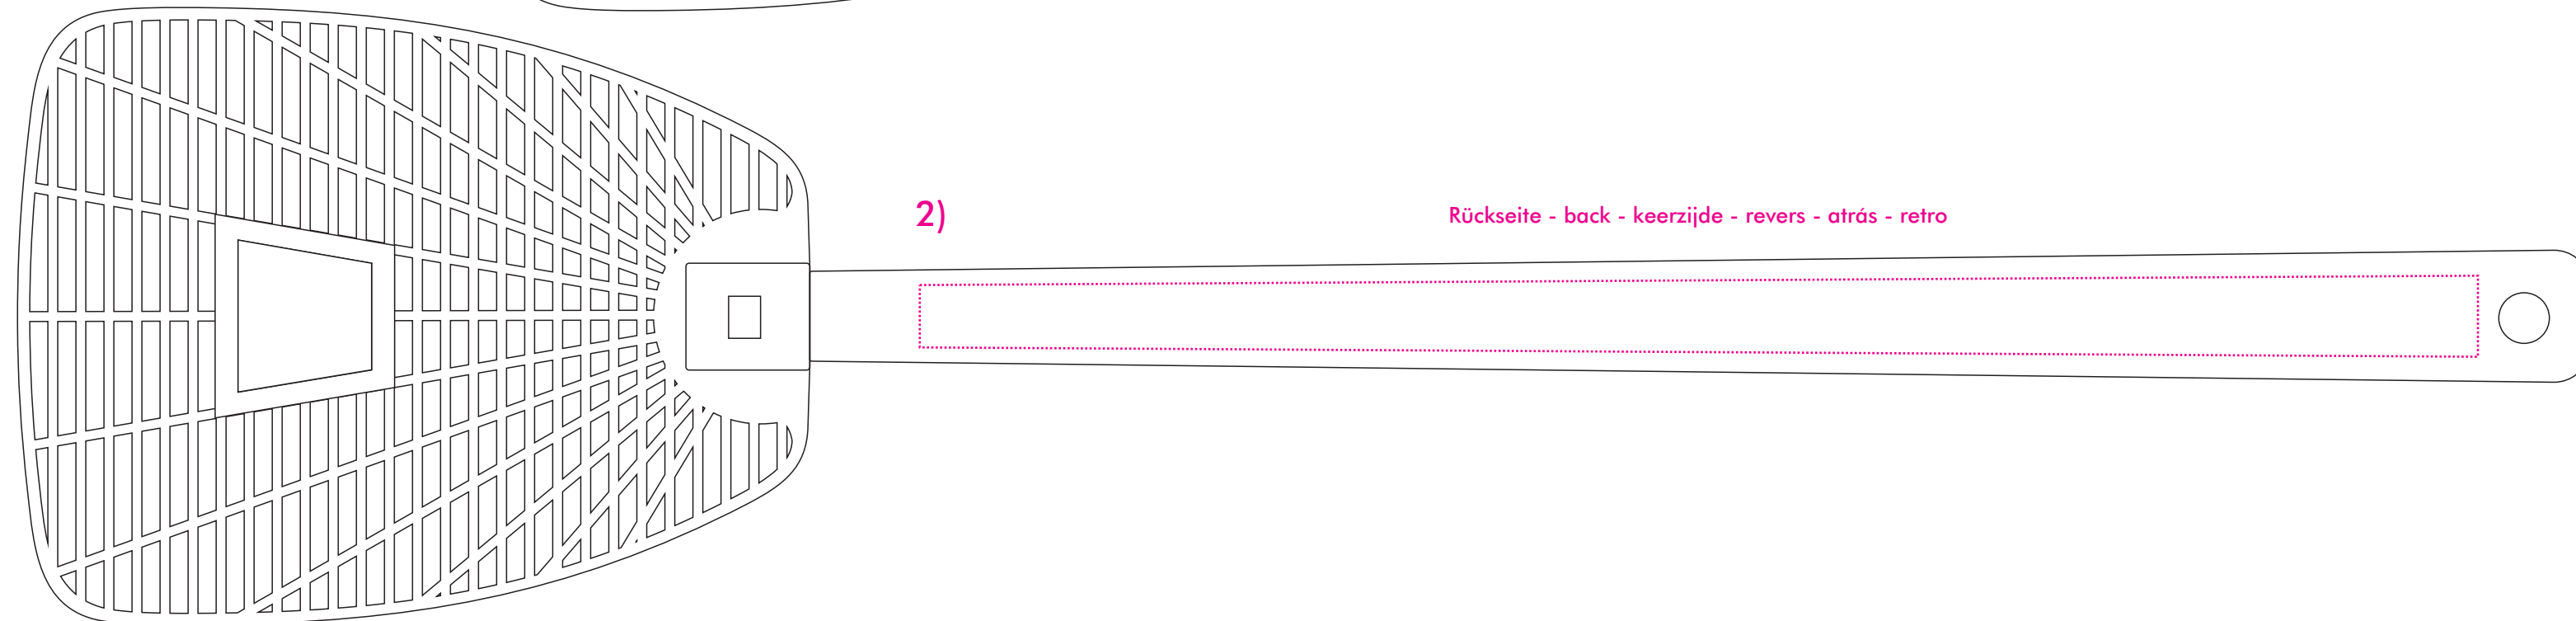

Sieb-/Tampondruck

Screen- / Pad printing | Zeefdruk / Tampondruk | Sérigraphie / Impression au tampon |
Serigrafia / Tampografía | Serigrafia / Tampografia

Art.Nr. 8632

1) 250 x 13 mm

2) 250 x 13 mm

Max. Druckfläche

Max. print area

Max. drukoppervlakte

Surface d'impression

Superficie máxima de impresión

Max. misure stampa

Druck max. 7c

Print max. 7c

Max. aantal kleuren druk 7c

Impression max. 7c

Impresión max. 7c

Max. colori da stampa 7c

Art.Nr. 8632

1) 280 x 13 mm

2) 280 x 13 mm

Max. Druckfläche

Max. print area