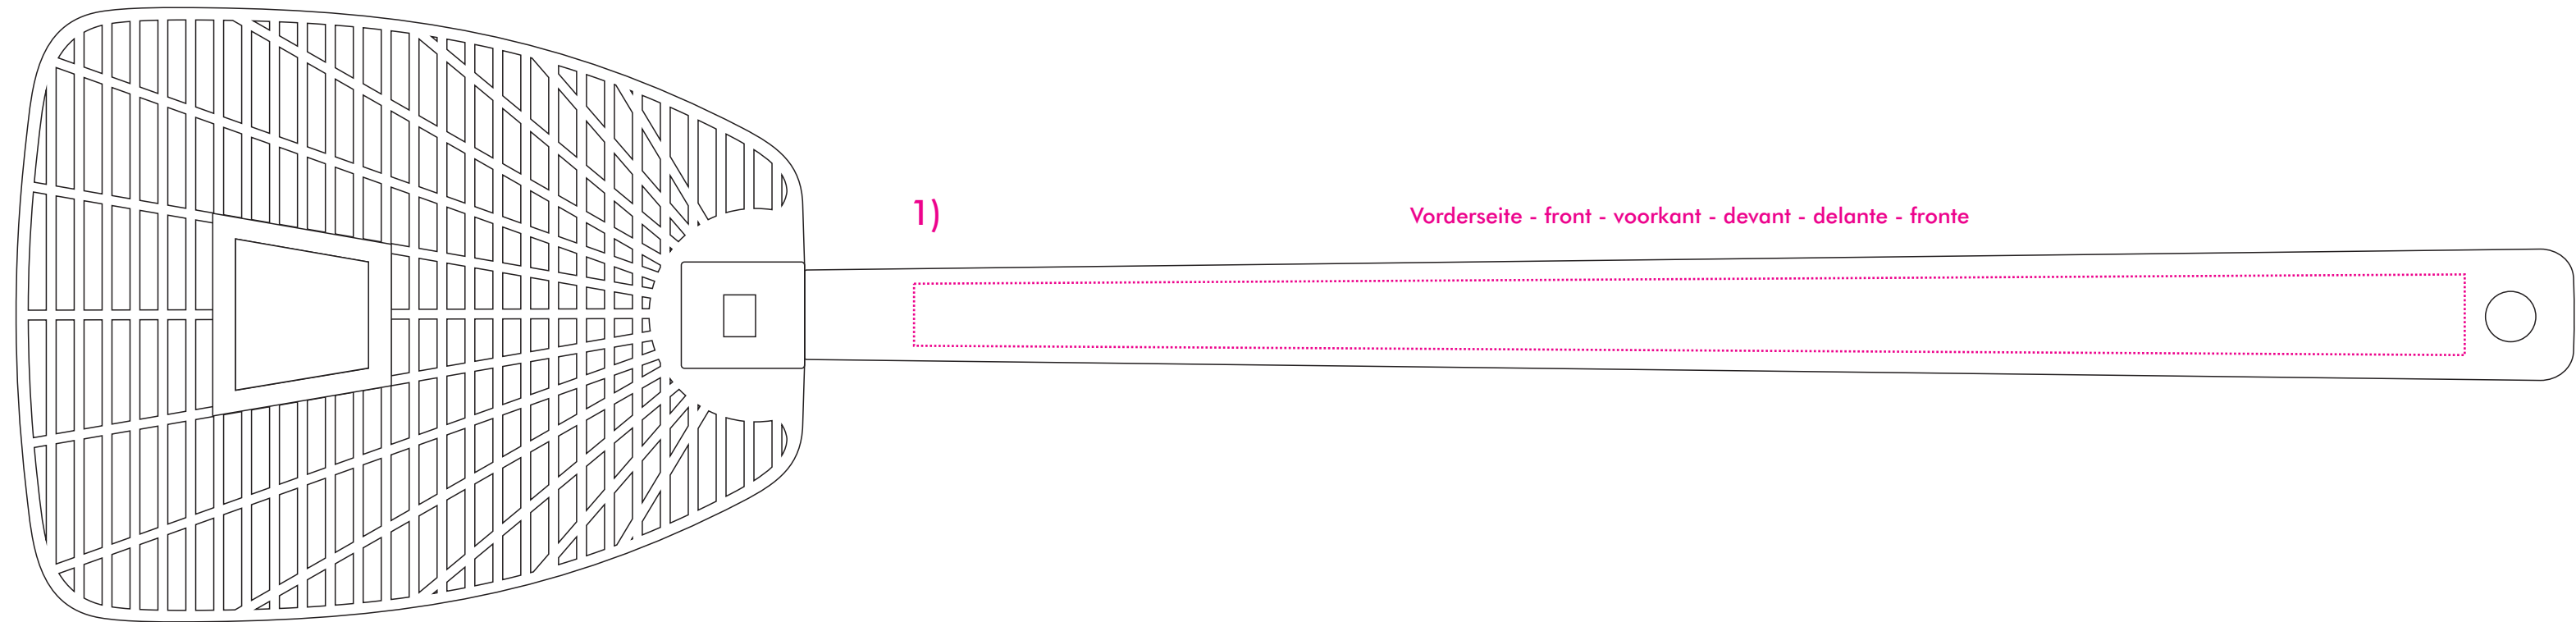

Sieb-/Tampondruck

Screen- / Pad printing | Zeefdruk / Tampondruk | Sérigraphie / Impression au tampon |
Serigrafia / Tampografía | Serigrafia / Tampografia

Art.Nr. 8632

1) 250 x 13 mm

2) 250 x 13 mm

Max. Druckfläche

Max. print area

Max. drukoppervlakte

Surface d'impression

Superficie máxima de impresión

Max. misure stampa

Druck max. 7c

Print max. 7c

Max. aantal kleuren druk 7c

Impression max. 7c

Impresión max. 7c

Max. colori da stampa 7c

Art.Nr. 8632

1) 280 x 13 mm

2) 280 x 13 mm

Max. Druckfläche

Max. print area