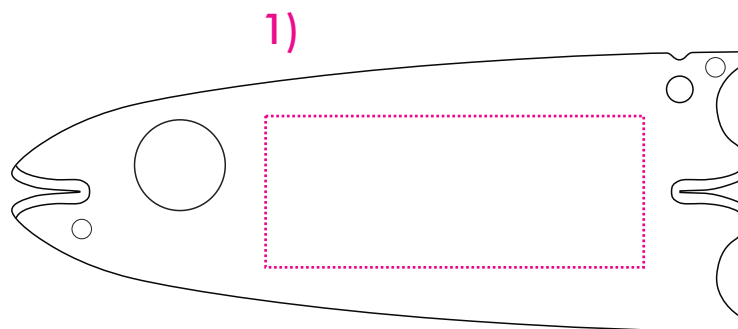

Sieb-/Tampondruck

Seite 1/2

Screen- / Pad printing | Zeefdruk / Tampondruk | Sérigraphie / Impression au tampon |
Serigrafía / Tampografía | Serigrafia / Tampografia

Art.Nr. 8626

1) 50 x 20 mm

Max. Druckfläche

Max. print area

Max. drukoppervlakte

Surface d'impression

Superficie máxima de impresión

Max. misura stampa

Druck max. 4c

Print max. 4c

Max. aantal kleuren druk 4c

Impression max. 4c

Impresión max. 4c

Max. colori da stampa 4c

Art.Nr. 8626

1) 93 x 34 mm

Max. Druckfläche

Max. print area

Max. drukoppervlakte