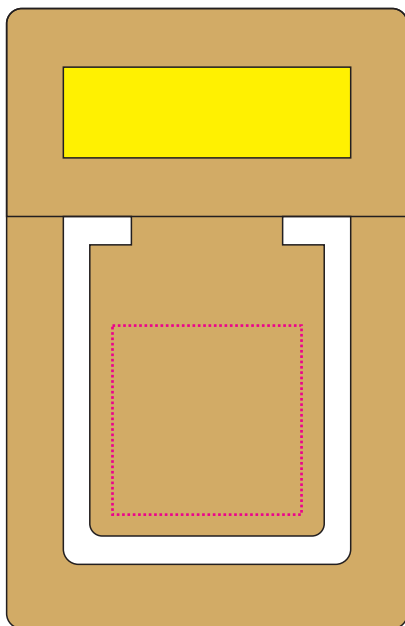

Sieb-/Tampondruck

Seite 1/1

Screen- / Pad printing | Zeefdruk / Tampondruk | Sérigraphie / Impression au tampon |
Serigrafía / Tampografía | Serigrafia / Tampografia

Art.Nr. 8549

1) 25 x 25 mm

2) 25 x 32 mm

Max. Druckfläche

Max. print area

Max. drukoppervlakte

Surface d'impression

Superficie máxima de impresión

Max. misura stampa

Druck max. 1c

Print max. 1c

Max. aantal kleuren druk 1c

Impression max. 1c

Impresión max. 1c

Max. colori da stampa 1c

1)

2)