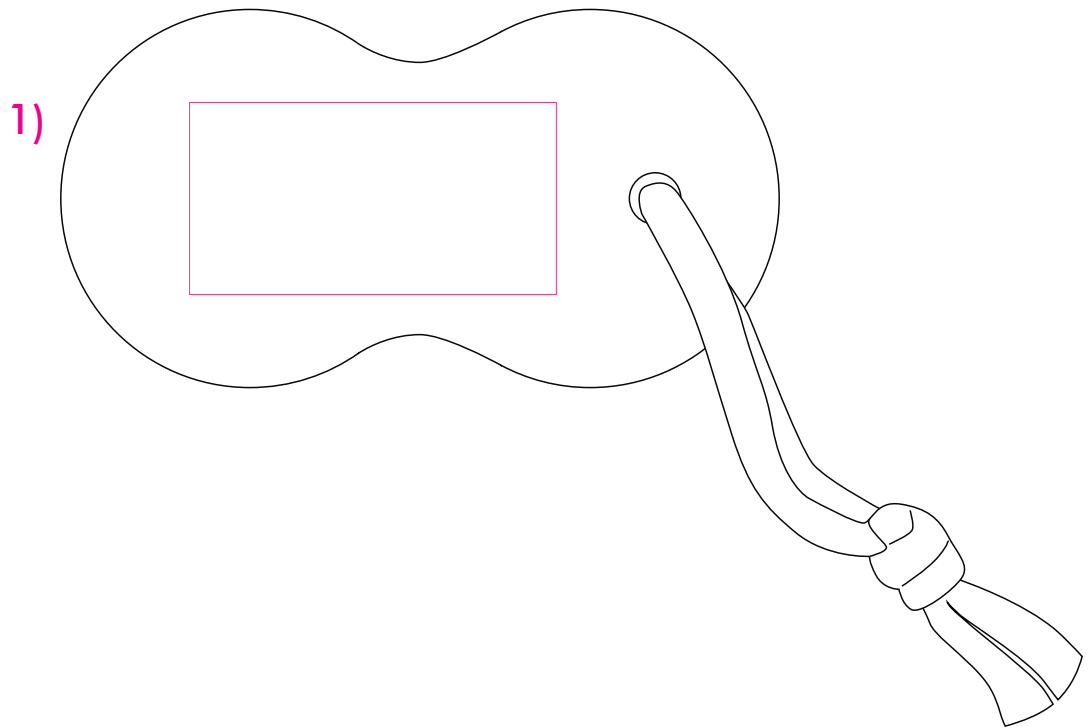

Art.Nr. 8414

1) 48 x 25 mm

Max. Druckfläche

Max. print area

Max. drukoppervlakte

Surface d'impression

Superficie máxima de impresión

Max. misura stampa

3mm Beschnittzugabe - 3 mm Bleed - 3 mm valse snit - 3 mm saigner - Sangrado de 3 mm - 3 mm di abbondanza

Begrenzung wichtiger Motivdetails/border important picture details/ Begrenzing belangrijke Motief details/
Touchent important image details/ Limitacion importantes detalles del diseño/ Limitazione importanti dettagli disegno (42 x 19 mm)