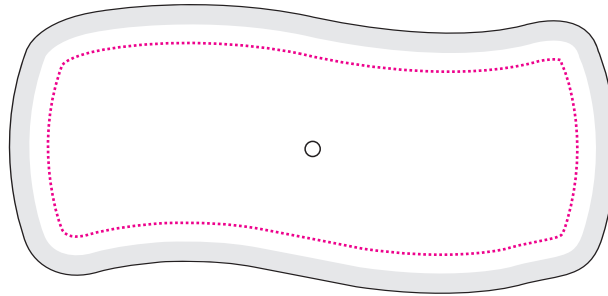

Sieb-/Tampondruck

Seite 1/2

Screen- / Pad printing | Zeefdruk / Tampondruk | Sérigraphie / Impression au tampon |
Serigrafía / Tampografía | Serigrafia / Tampografia

Art.Nr. 8285

16) 50 x 20 mm

17) 50 x 20 mm

Art.Nr. 8285

16) 70 x 28 mm

17) 70 x 28 mm

Max. Druckfläche

Max. print area

Max. drukoppervlakte

Surface d'impression

Superficie máxima de impresión

Max. misura stampa

16)

17)