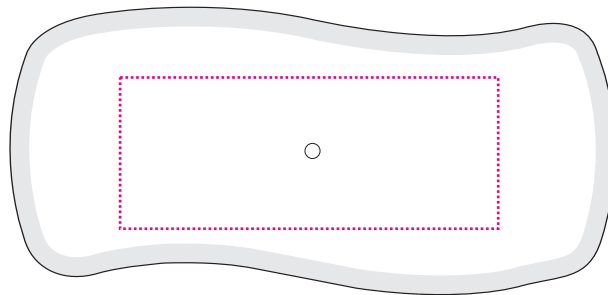

Sieb-/Tampondruck

Seite 1/2

Screen- / Pad printing | Zeefdruk / Tampondruk | Sérigraphie / Impression au tampon |
Serigrafía / Tampografía | Serigrafia / Tampografia

Art.Nr. 8285

16) 50 x 20 mm

17) 50 x 20 mm

Max. Druckfläche

Max. print area

Max. drukoppervlakte

Surface d'impression

Superficie máxima de impresión

Max. misura stampa

16)

17)

Art.Nr. 8285

16) 70 x 28 mm

17) 70 x 28 mm

Max. Druckfläche

Max. print area

Max. drukoppervlakte

Surface d'impression

Superficie máxima de impresión

Max. misura stampa

16)

17)