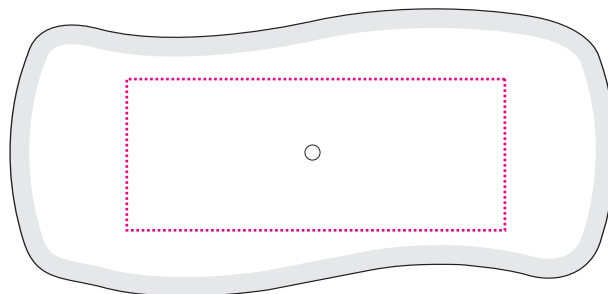

Sieb-/Tampondruck

Seite 1/2

Screen- / Pad printing | Zeefdruk / Tampondruk | Sérigraphie / Impression au tampon |
Serigrafía / Tampografía | Serigrafia / Tampografia

Art.Nr. 8285

16) 50 x 20 mm

17) 50 x 20 mm

Max. Druckfläche

Max. print area

Max. drukoppervlakte

Surface d'impression

Superficie máxima de impresión

Max. misura stampa

16)

17)

Art.Nr. 8285

16) 70 x 28 mm

17) 70 x 28 mm

Max. Druckfläche

Max. print area

Max. drukoppervlakte

Surface d'impression

Superficie máxima de impresión

Max. misura stampa

16)

17)