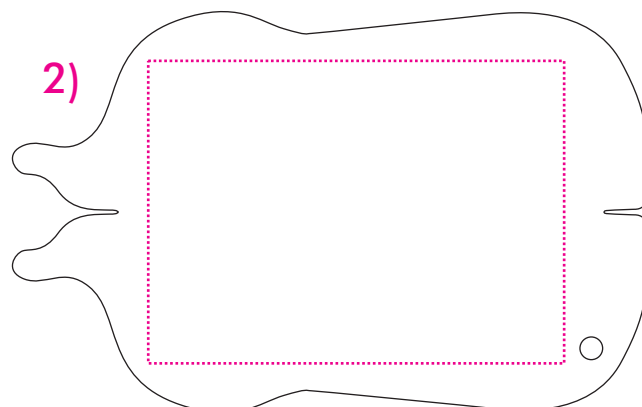

Sieb-/Tampondruck

Seite 1/2

Screen- / Pad printing | Zeefdruk / Tampondruk | Sérigraphie / Impression au tampon |
Serigrafía / Tampografía | Serigrafia / Tampografia

Art.Nr. 8274

1) 55 x 40 mm

2) 55 x 40 mm

Max. Druckfläche

Max. print area

Max. drukoppervlakte

Surface d'impression

Superficie máxima de impresión

Max. misura stampa

Druck max. 7c

Print max. 7c

Max. aantal kleuren druk 7c

Impression max. 7c

Impresión max. 7c

Max. colori da stampa 7c

Art.Nr. 8274

1) 80 x 50 mm

2) 80 x 50 mm

Max. Druckfläche

Max. print area

Max. drukoppervlakte

Surface d'impression

Superficie máxima de impresión

Max. misura stampa