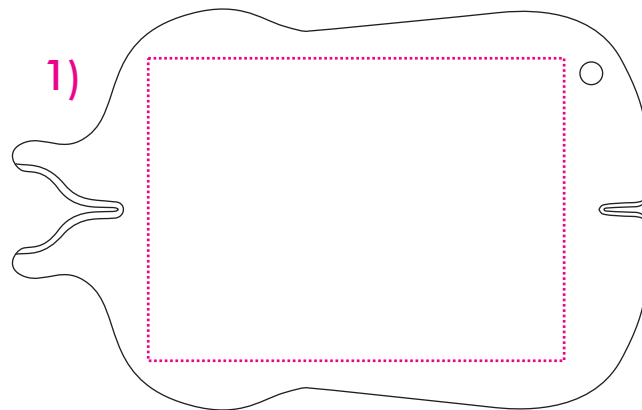

Sieb-/Tampondruck

Seite 1/2

Screen- / Pad printing | Zeefdruk / Tampondruk | Sérigraphie / Impression au tampon |
Serigrafía / Tampografía | Serigrafia / Tampografia

Art.Nr. 8274

1) 55 x 40 mm

2) 55 x 40 mm

Max. Druckfläche

Max. print area

Max. drukoppervlakte

Surface d'impression

Superficie máxima de impresión

Max. misura stampa

Druck max. 7c

Print max. 7c

Max. aantal kleuren druk 7c

Impression max. 7c

Impresión max. 7c

Max. colori da stampa 7c

Art.Nr. 8274

1) 80 x 50 mm

2) 80 x 50 mm

Max. Druckfläche