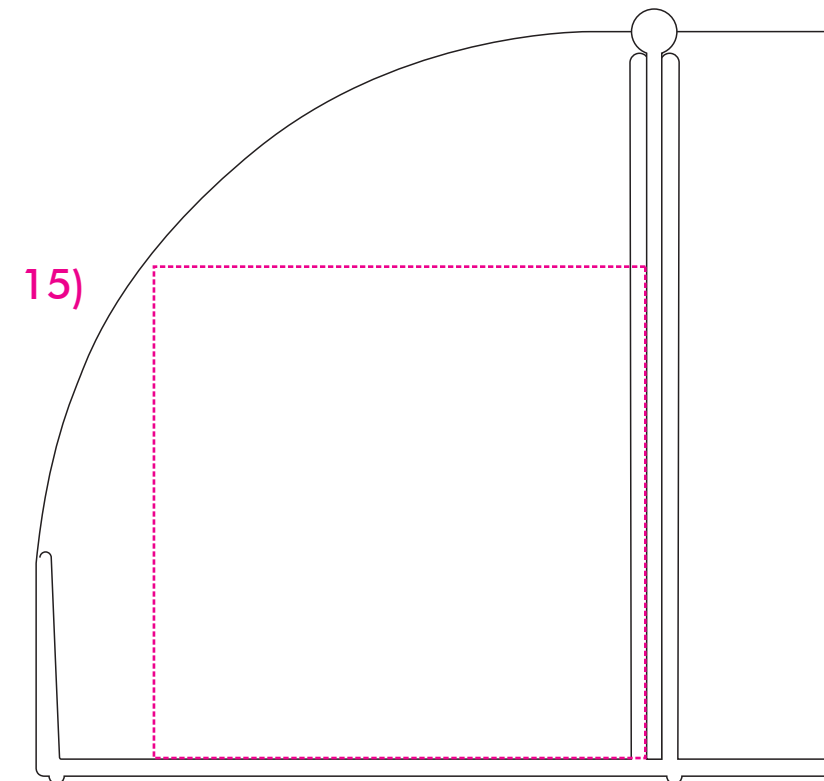

## Art.Nr. 8268KPC

14) 65 x 65 mm

15) 65 x 65 mm

1) 35 x 25 mm

Max. Druckfläche

Max. print area

Max. drukoppervlakte

Surface d'impression

Max. colori da stampa 7c

Einzelblattdruck auf Anfrage  
Single sheet print on request  
Impression feuille à feuille sur demand  
impresión hoja a hoja a petición

78mm

98mm

Seite 1/2

## Art.Nr. 8268KPC

14) 77 x 95 mm

15) 77 x 95 mm

Max. Druckfläche

Max. print area

Max. drukoppervlakte

Surface d'impression

Superficie máxima de impresión

Max. misure stampa

Einzelblattdruck auf Anfrage  
Single sheet print on request  
Impression feuille à feuille sur demand  
impresión hoja a hoja a petición

78mm

98mm

Seite 2/2

14)

15)

1)