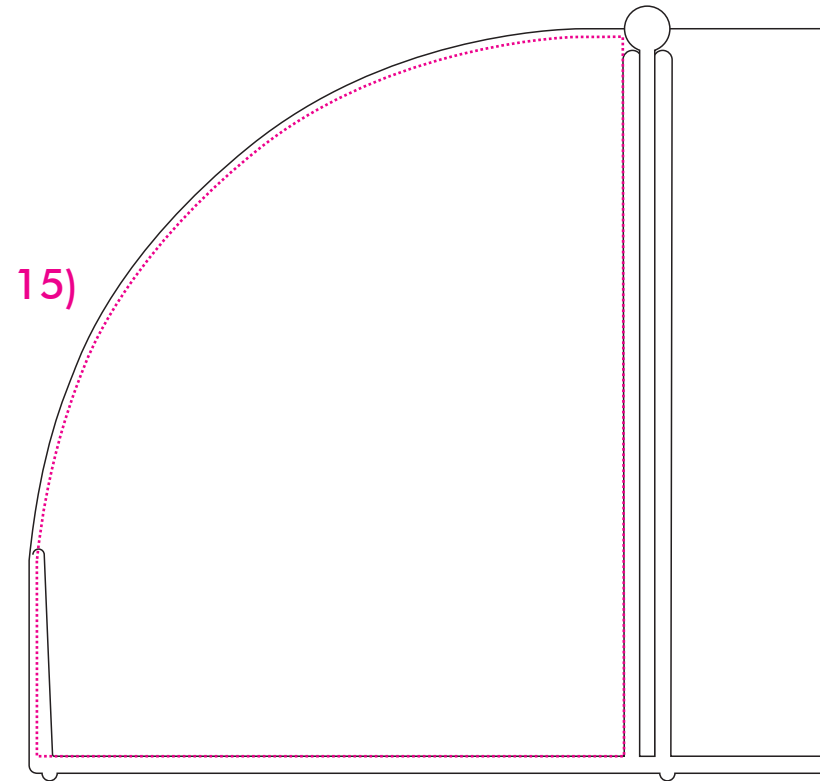

## Art.Nr. 8268KPC

14) 65 x 65 mm

15) 65 x 65 mm

1) 35 x 25 mm

Max. Druckfläche

Max. print area

Max. drukoppervlakte

Surface d'impression

Max. colori da stampa 7c

Einzelblattdruck auf Anfrage  
Single sheet print on request  
Impression feuille à feuille sur demand  
impresión hoja a hoja a petición

78mm

98mm

Seite 1/2

## Art.Nr. 8268KPC

14) 77 x 95 mm

15) 77 x 95 mm

Max. Druckfläche

Max. print area

Max. drukoppervlakte

Surface d'impression

Superficie máxima de impresión

Max. misure stampa

Einzelblattdruck auf Anfrage  
Single sheet print on request  
Impression feuille à feuille sur demand  
impresión hoja a hoja a petición

78mm

98mm

Seite 2/2

14)

15)

1)