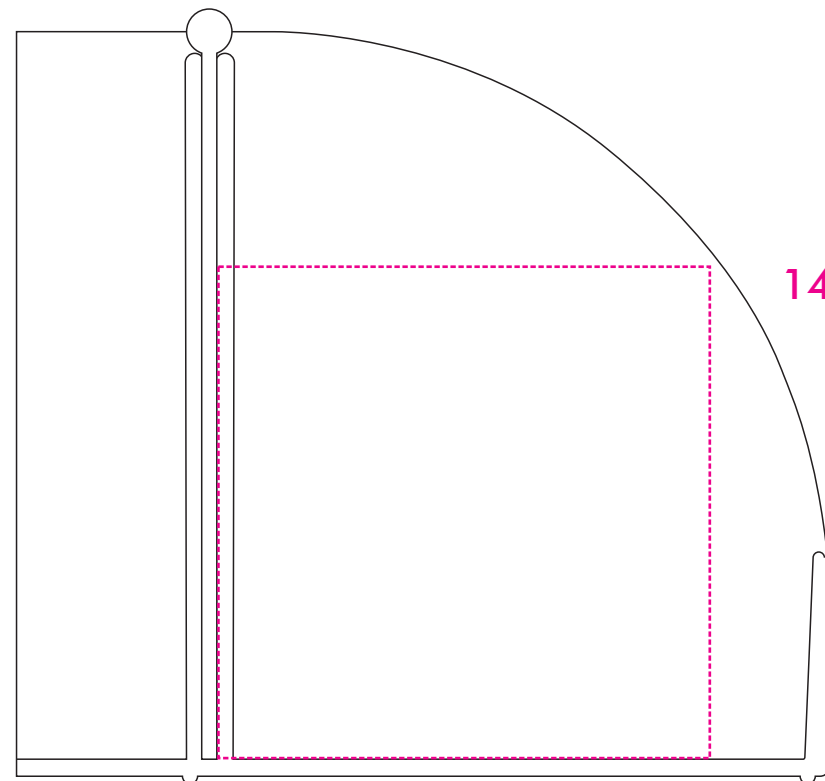

## Art.Nr. 8268KPC

14) 65 x 65 mm

15) 65 x 65 mm

1) 35 x 25 mm

Max. Druckfläche

Max. print area

Max. drukoppervlakte

Surface d'impression

Max. colori da stampa 7c

Einzelblattdruck auf Anfrage  
Single sheet print on request  
Impression feuille à feuille sur demand  
impresión hoja a hoja a petición

78mm

98mm

Seite 1/2

## Art.Nr. 8268KPC

14) 77 x 95 mm

15) 77 x 95 mm

Max. Druckfläche

Max. print area

Max. drukoppervlakte

Surface d'impression

Superficie máxima de impresión

Max. misure stampa

Einzelblattdruck auf Anfrage  
Single sheet print on request  
Impression feuille à feuille sur demand  
impresión hoja a hoja a petición

78mm

98mm

Seite 2/2

14)

15)

1)