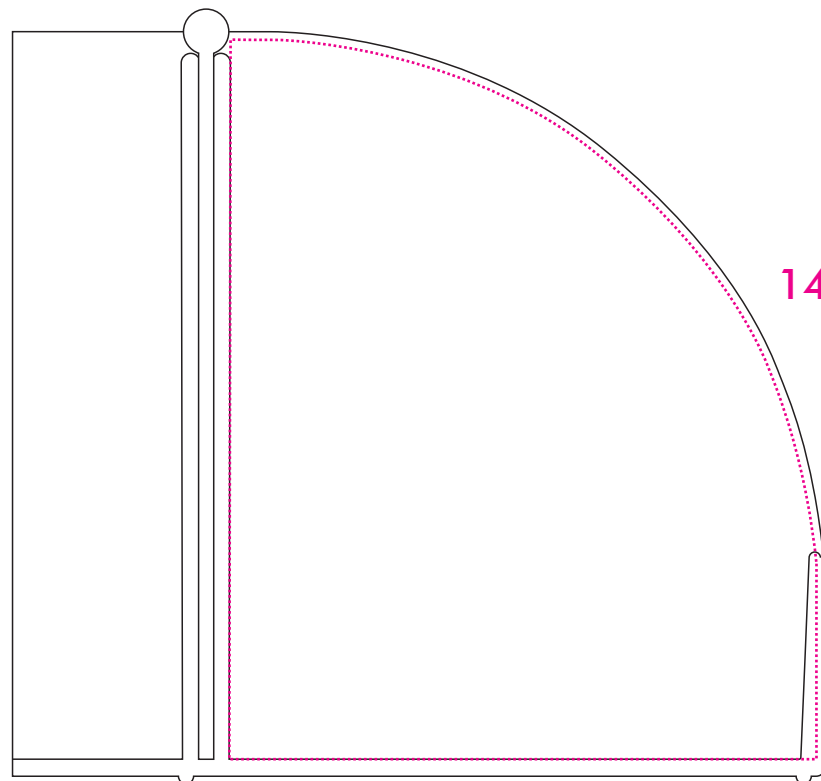

## Art.Nr. 8268KPC

14) 65 x 65 mm

15) 65 x 65 mm

1) 35 x 25 mm

Max. Druckfläche

Max. print area

Max. drukoppervlakte

Surface d'impression

Max. colori da stampa 7c

Einzelblattdruck auf Anfrage  
Single sheet print on request  
Impression feuille à feuille sur demand  
impresión hoja a hoja a petición

78mm

98mm

Seite 1/2

## Art.Nr. 8268KPC

14) 77 x 95 mm

15) 77 x 95 mm

Max. Druckfläche

Max. print area

Max. drukoppervlakte

Surface d'impression

Superficie máxima de impresión

Max. misure stampa

Einzelblattdruck auf Anfrage  
Single sheet print on request  
Impression feuille à feuille sur demand  
impresión hoja a hoja a petición

78mm

98mm

Seite 2/2

14)

15)

1)