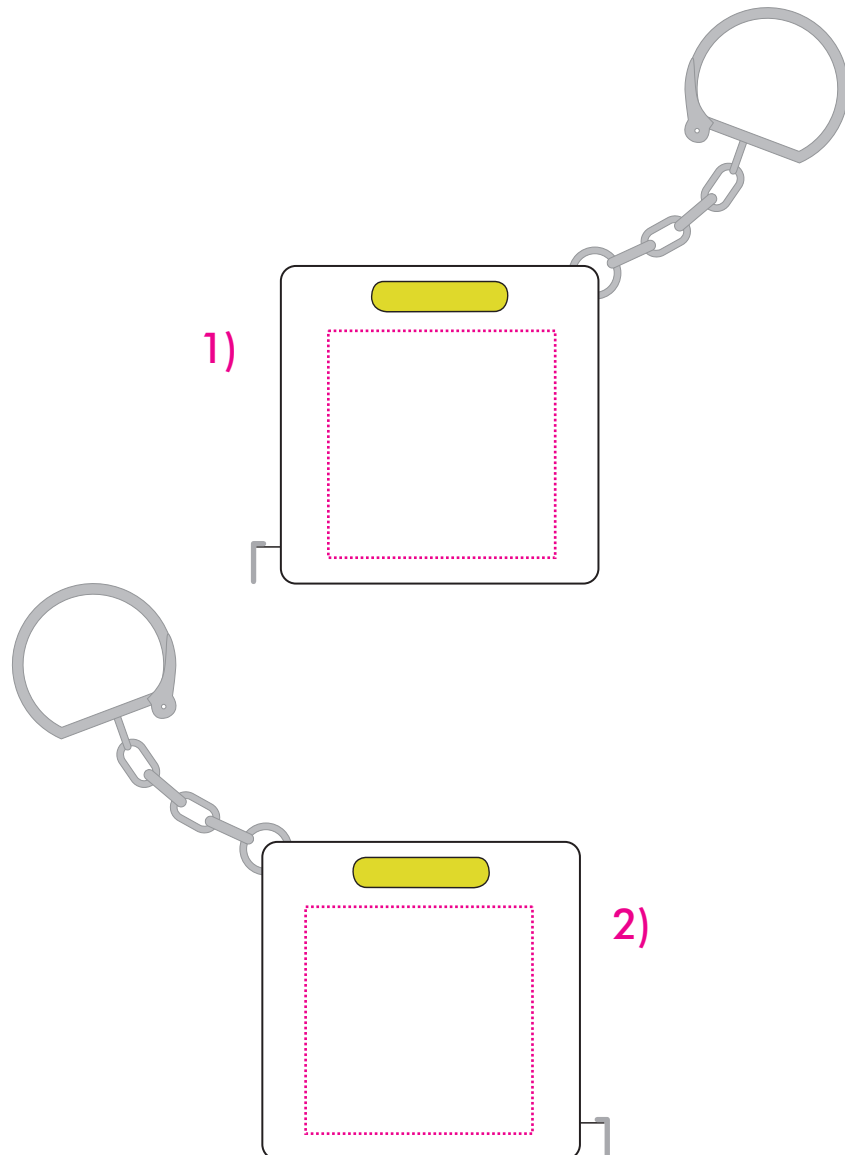

Sieb-/Tampondruck

Seite 1/2

Screen- / Pad printing | Zeefdruk / Tampondruk | Sérigraphie / Impression au tampon |
Serigrafía / Tampografía | Serigrafia / Tampografia

Art.Nr. 8163

1) 30 x 30 mm

2) 30 x 30 mm

Max. Druckfläche

Max. print area

Max. drukoppervlakte

Surface d'impression

Superficie máxima de impresión

Max. misura stampa

Druck max. 4c

Print max. 4c

Max. aantal kleuren druk 4c

Impression max. 4c

Impresión max. 4c

Max. colori da stampa 4c

Art.Nr. 8163

1) 40 x 40 mm

2) 40 x 40 mm

Max. Druckfläche