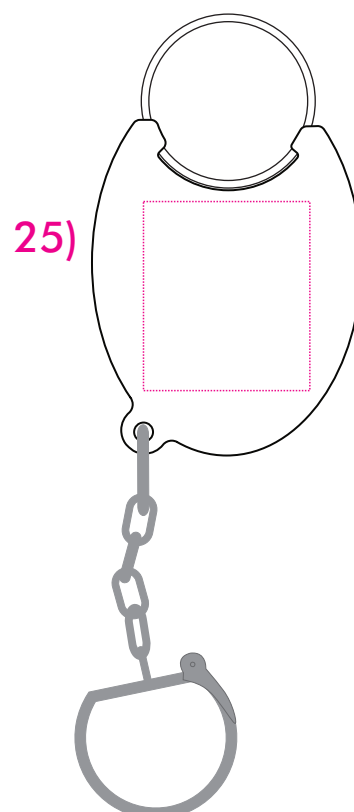

Sieb-/Tampondruck

Seite 1/1

Screen- / Pad printing | Zeefdruk / Tampondruk | Sérigraphie / Impression au tampon |
Serigrafía / Tampografía | Serigrafia / Tampografia

Art.Nr. 7855K

24) 22 x 25 mm

25) 22 x 25 mm

Max. Druckfläche

Max. print area

Max. drukoppervlakte

Surface d'impression

Superficie máxima de impresión

Max. misura stampa

Druck max. 4c

Print max. 4c

Max. aantal kleuren druk 4c

Impression max. 4c

Impresión max. 4c

Max. colori da stampa 4c

Art.Nr. 7855K

24) 33 x 35 mm

25) 33 x 35 mm

Max. Druckfläche