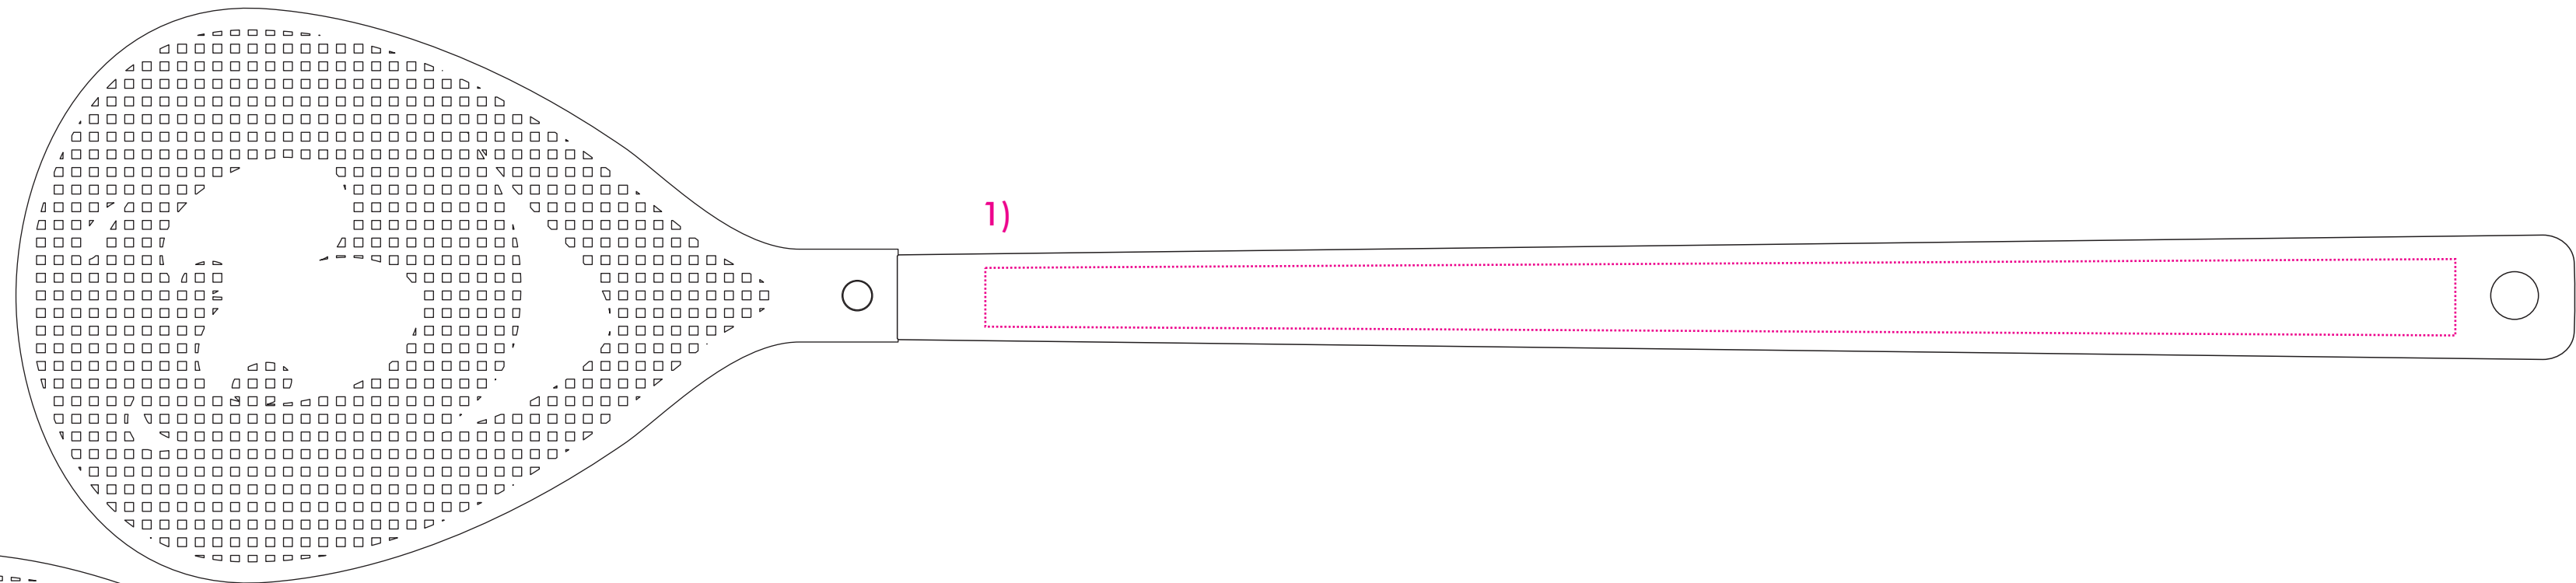

Sieb-/Tampondruck

Screen- / Pad printing | Zeefdruk / Tampondruk | Sérigraphie / Impression au tampon |
Serigrafia / Tampografia | Serigrafia / Tampografia

Art.Nr. 7852

1) 250 x 13 mm

2) 250 x 13 mm

Max. Druckfläche

Max. print area

Max. drukoppervlakte

Surface d'impression

Superficie máxima de impresión

Max. misura stampa

Druck max. 7c

Print max. 7c

Max. aantal kleuren druk 7c

Impression max. 7c

Impresión max. 7c

Max. colori da stampa 7c

Digitaldruck

Digital printing | Digitale druk | Impression numérique | Impresión digital | Stampa digitale

Art.Nr. 7852

1) 280 x 13 mm

2) 280 x 13 mm