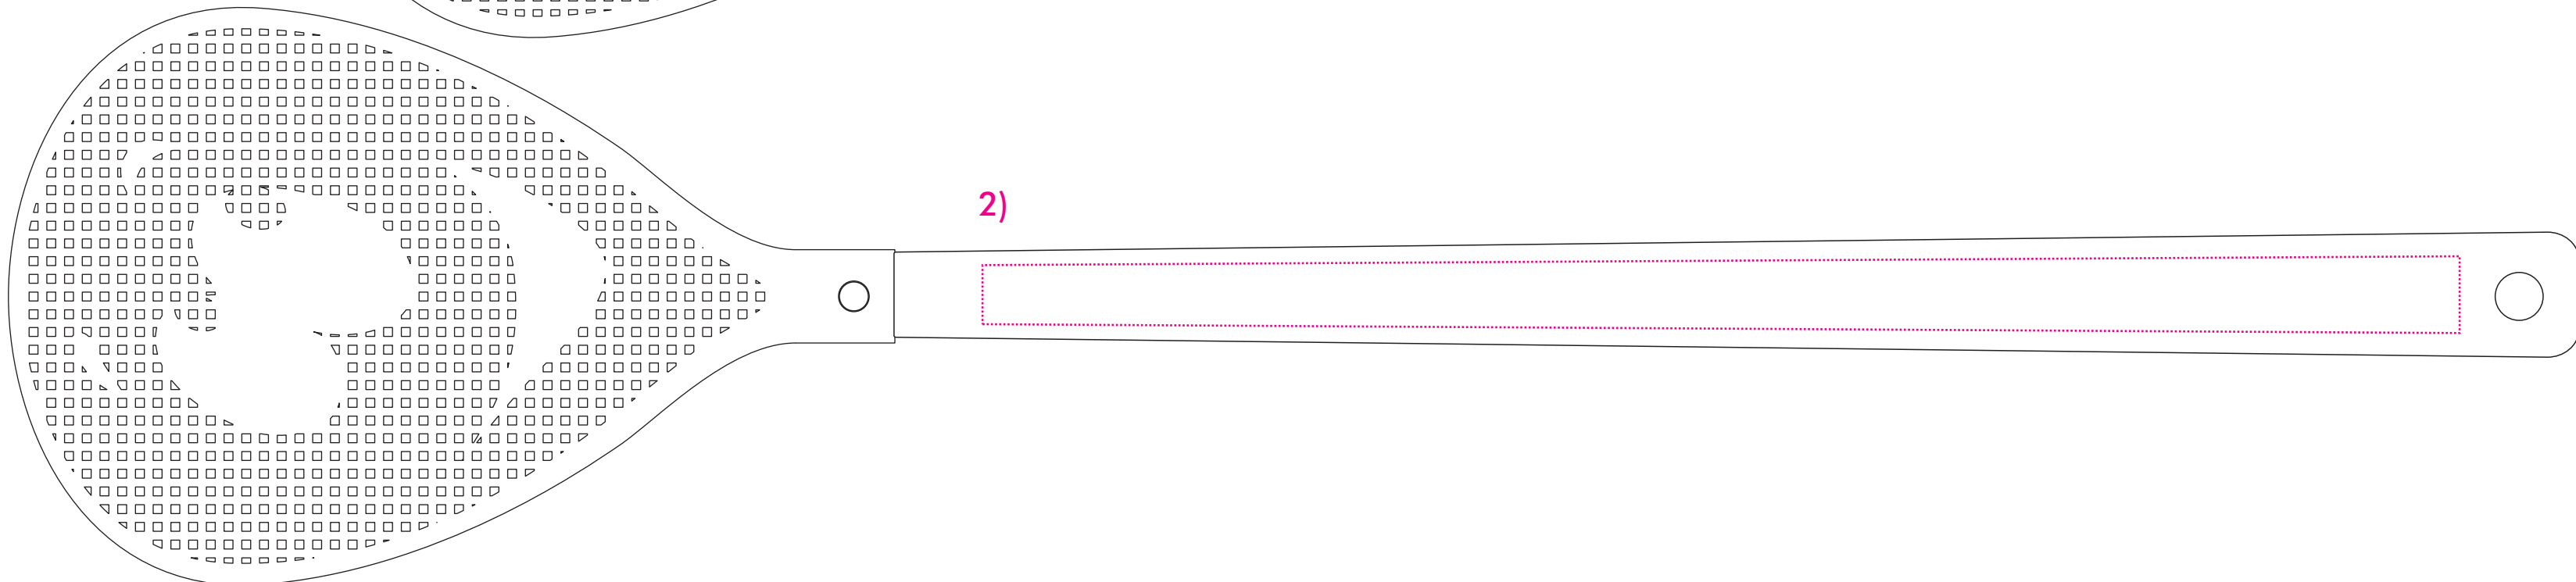

Sieb-/Tampondruck

Screen- / Pad printing | Zeefdruk / Tampondruk | Sérigraphie / Impression au tampon |
Serigrafia / Tampografia | Serigrafia / Tampografia

Art.Nr. 7852

1) 250 x 13 mm

2) 250 x 13 mm

Max. Druckfläche

Max. print area

Max. drukoppervlakte

Surface d'impression

Superficie máxima de impresión

Max. misura stampa

Druck max. 7c

Print max. 7c

Max. aantal kleuren druk 7c

Impression max. 7c

Impresión max. 7c

Max. colori da stampa 7c

Digitaldruck

Digital printing | Digitale druk | Impression numérique | Impresión digital | Stampa digitale

Art.Nr. 7852

1) 280 x 13 mm

2) 280 x 13 mm