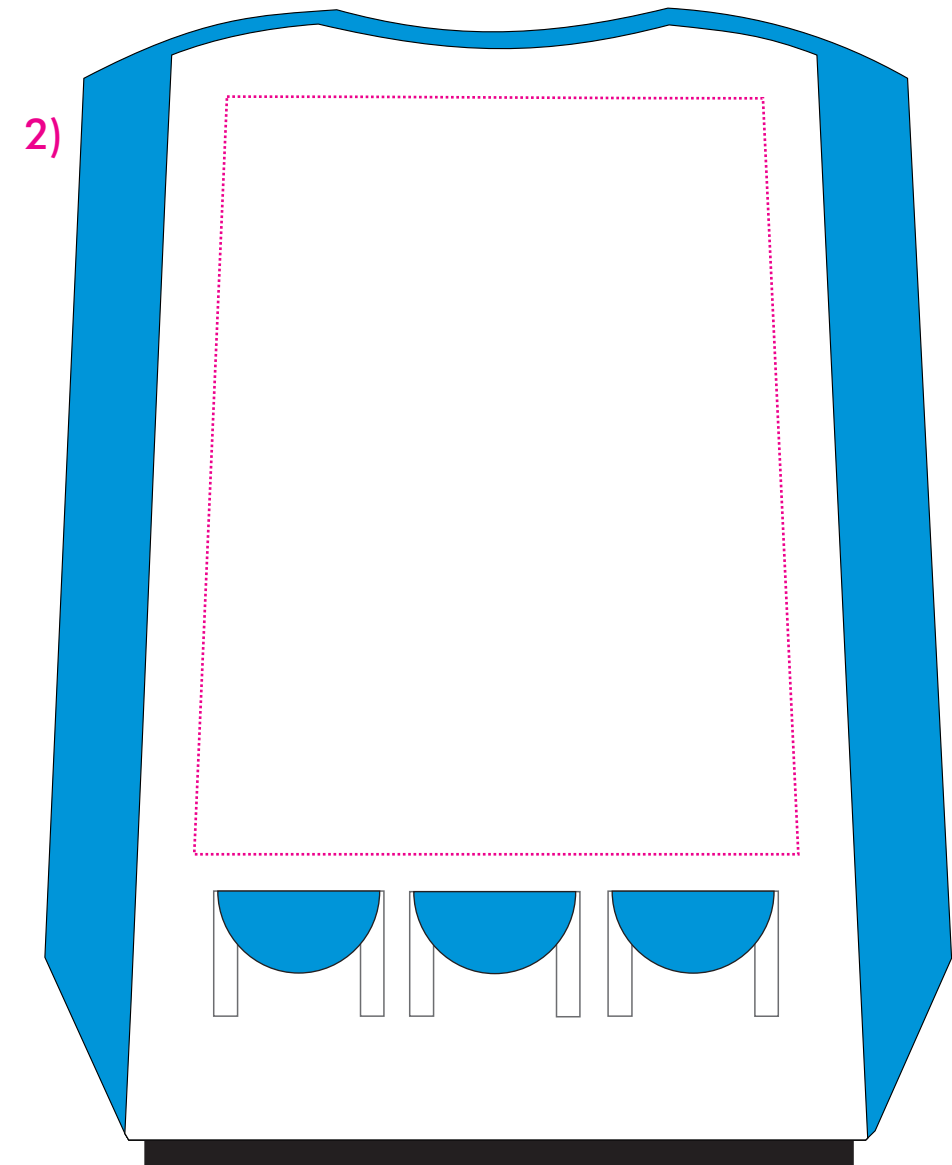

# Sieb-/Tampondruck

Screen- / Pad printing | Zeefdruk / Tampondruk | Sérigraphie / Impression au tampon |  
Serigrafía / Tampografía | Serigrafia / Tampografia

## Art.Nr. 7840C

2) 80 x 100 mm

Max. Druckfläche  
Max. print area  
Max. drukoppervlakte  
Surface d'impression  
Superficie máxima de impresión  
Max. misura stampa

-----  
Druck max. 7c  
Print max. 7c  
Max. aantal kleuren druk 7c  
Impression max. 7c  
Impresión max. 7c  
Max. colori da stampa 7c

## Art.Nr. 7840C

2) 94 x 144 mm

Max. Druckfläche

Max. print area

Max. drukoppervlakte

Surface d'impression

Superficie máxima de impresión

Max. misure stampa