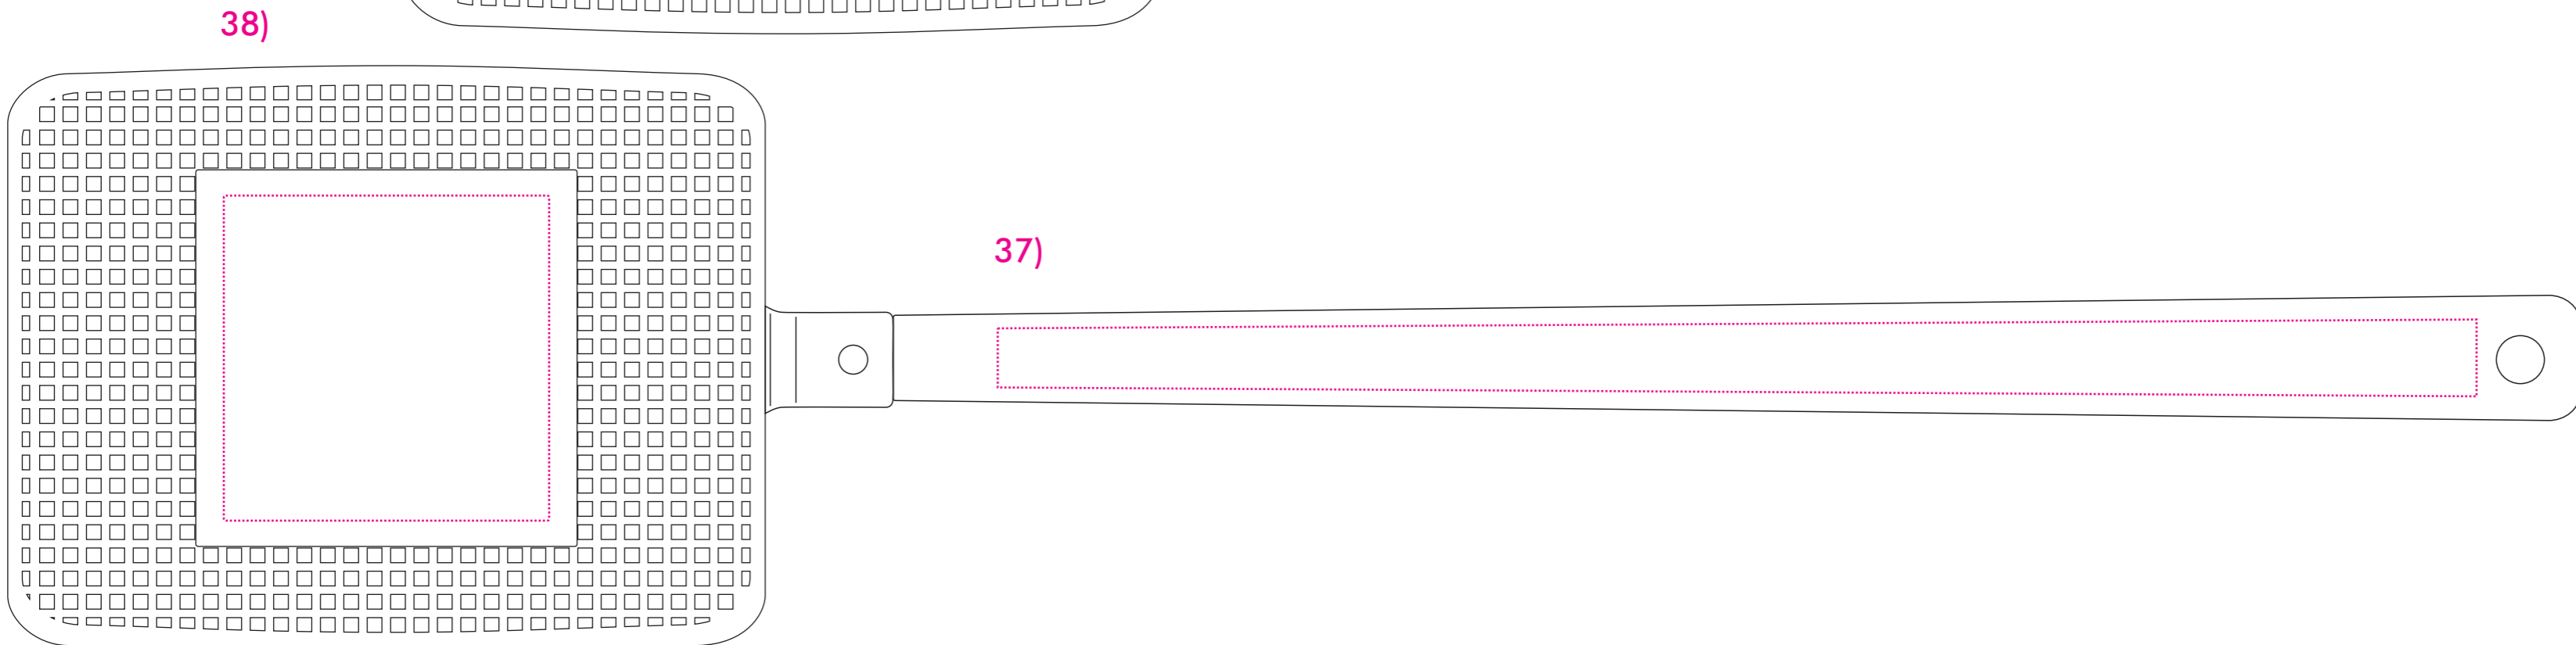

## Art.Nr. 7806

36) 55 x 55 mm

35) 250 x 13 mm

38) 55 x 55 mm

37) 250 x 13 mm

Max. Druckfläche

Max. print area

Max. drukoppervlakte

Surface d'impression

Superficie máxima de impresión

Max. misura stampa

-----  
Druck max. 7c

Print max. 7c

Max. aantal kleuren druk 7c

Impression max. 7c

Impresión max. 7c

Max. colori da stampa 7c

## Art.Nr. 7806

1) 280 x 13 mm

2) 280 x 13 mm

Max. Druckfläche

Max. print area

Max. drukoppervlakte

Surface d'impression

Superficie máxima de impresión