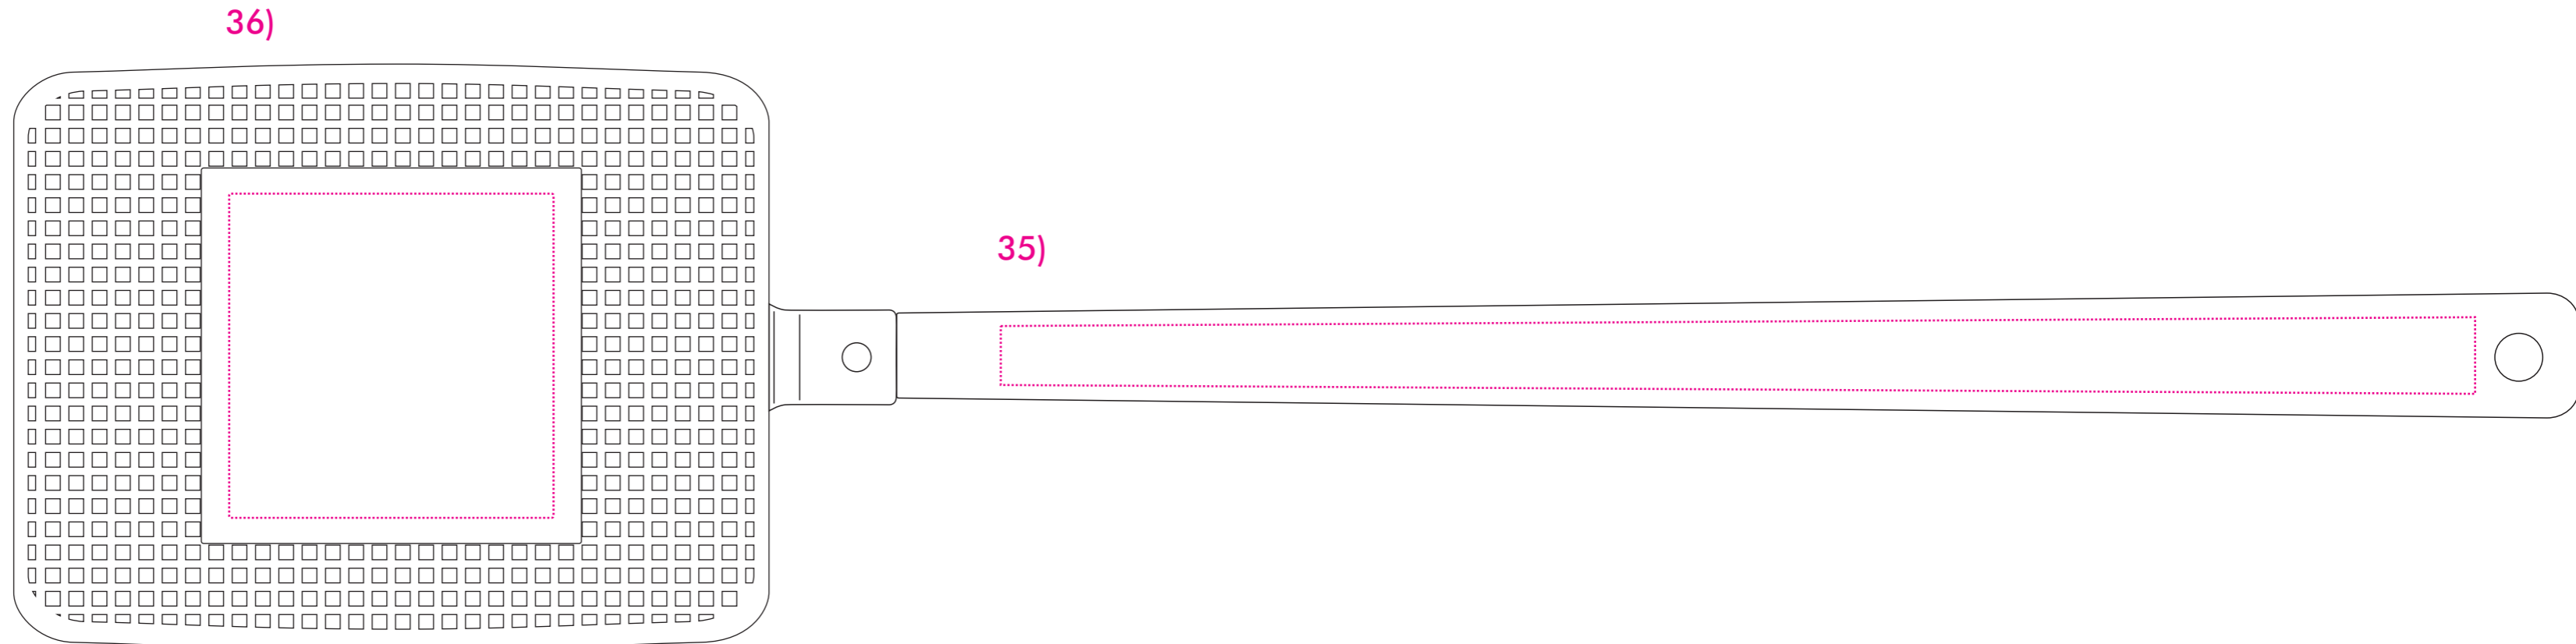

## Art.Nr. 7806

36) 55 x 55 mm

35) 250 x 13 mm

38) 55 x 55 mm

37) 250 x 13 mm

Max. Druckfläche

Max. print area

Max. drukoppervlakte

Surface d'impression

Superficie máxima de impresión

Max. misura stampa

-----  
Druck max. 7c

Print max. 7c

Max. aantal kleuren druk 7c

Impression max. 7c

Impresión max. 7c

Max. colori da stampa 7c

## Art.Nr. 7806

1) 280 x 13 mm

2) 280 x 13 mm

Max. Druckfläche

Max. print area

Max. drukoppervlakte

Surface d'impression

Superficie máxima de impresión