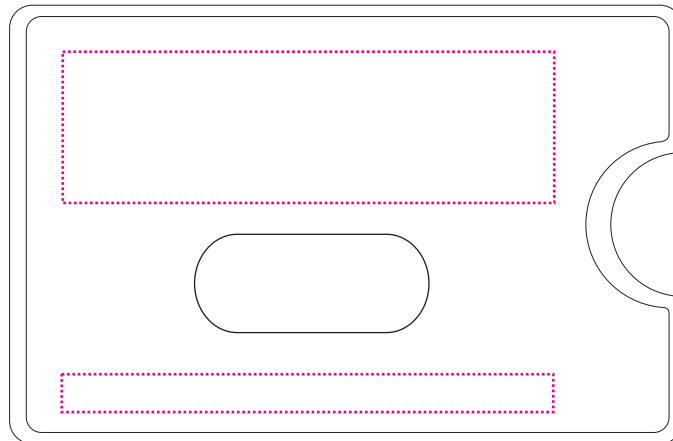

Sieb-/Tampondruck

Seite 1/1

Screen- / Pad printing | Zeefdruk / Tampondruk | Sérigraphie / Impression au tampon |
Serigrafía / Tampografía | Serigrafia / Tampografia

Art.Nr. 7507

3) 65 x 20 mm

4) 65 x 5 mm

2) 65 x 45 mm

Max. Druckfläche

Max. print area

Max. drukoppervlakte

Surface d'impression

Superficie máxima de impresión

Max. misura stampa

Druck max. 7c

Print max. 7c

Max. aantal kleuren druk 7c

Impression max. 7c

Impresión max. 7c

Max. colori da stampa 7c

3)

4)

2)