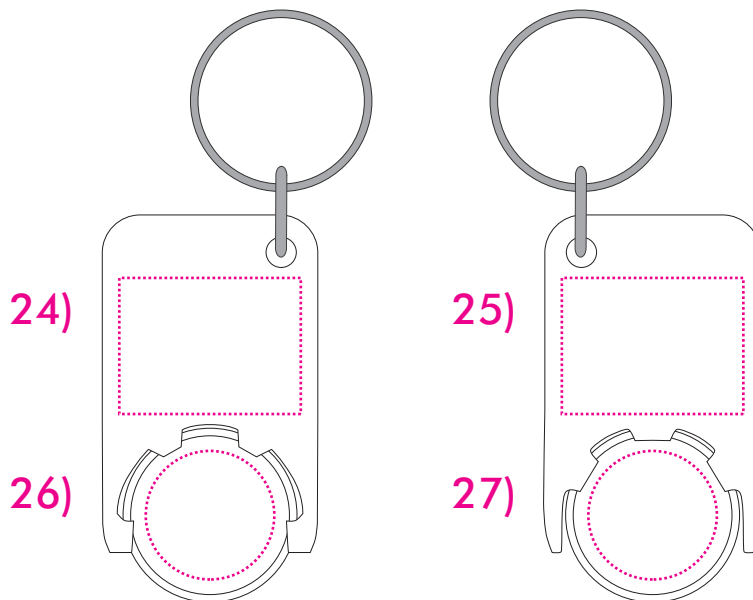

## Art.Nr. 7454R

24) 24 x 18 mm

26) ø 17 mm

24) 24 x 18 mm

26) ø 17 mm

Max. Druckfläche

Max. print area

Max. drukoppervlakte

Surface d'impression

Superficie máxima de impresión

Max. misura stampa

-----  
Druck max. 4c

Print max. 4c

Max. aantal kleuren druk 4c

Impression max. 4c

Impresión max. 4c

## Art.Nr. 7454R

24) 29 x 27 mm

26) ø 23 mm

25) 29 x 27 mm

27) ø 23 mm

Max. Druckfläche

Max. print area

Max. drukoppervlakte