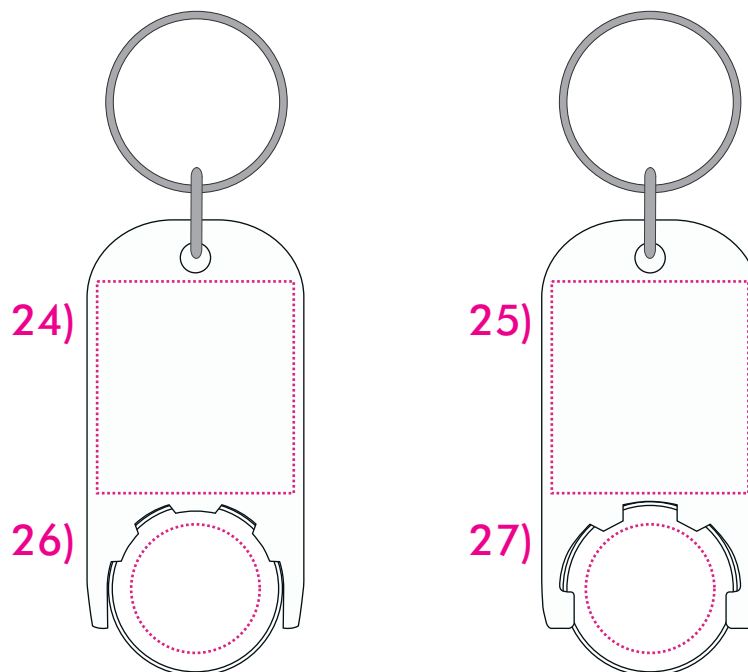

25) 26 x 28 mm

27) ø 17 mm

Max. Druckfläche

Max. print area

Max. drukoppervlakte

Surface d'impression

Superficie máxima de impresión

Max. misura stampa

Druck max. 4c

Print max. 4c

Max. aantal kleuren druk 4c

Impression max. 4c

Impresión max. 4c

Max. colori da stampa 4c

Art.Nr. 7439R

24) 29 x 35 mm

26) ø 23 mm

25) 29 x 35 mm

27) ø 23 mm

Max. Druckfläche

Max. print area

Max. drukoppervlakte

Surface d'impression

Superficie máxima de impresión

Max. misure stampa