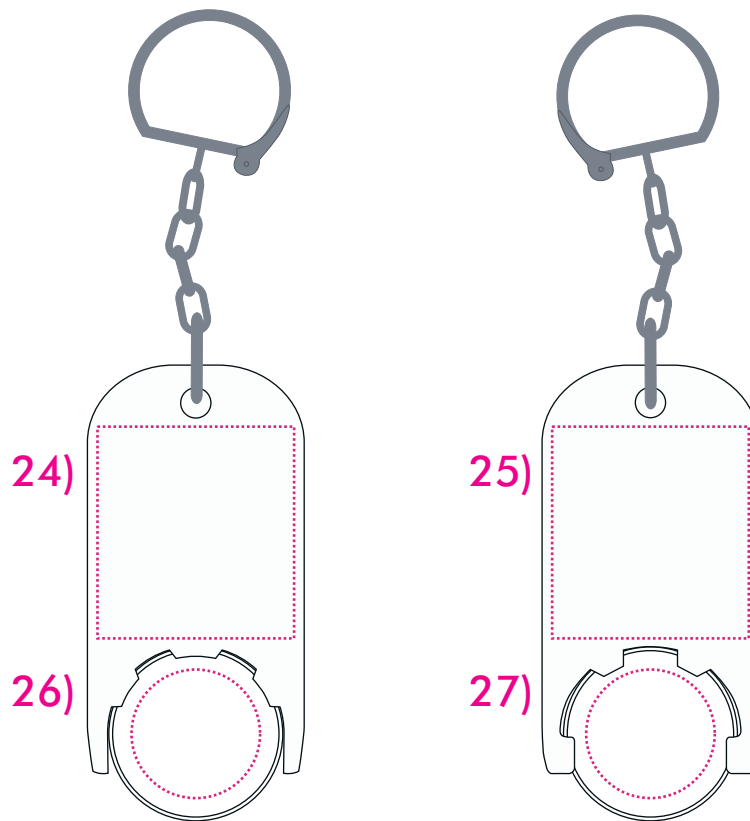

## Art.Nr. 7439K

24) 26 x 28 mm

26) ø 17 mm

25) 26 x 28 mm

27) ø 17 mm

Max. Druckfläche

Max. print area

Max. drukoppervlakte

Surface d'impression

Superficie máxima de impresión

Max. misure stampa

-----  
Druck max. 4c

Print max. 4c

Max. aantal kleuren druk 4c

Impression max. 4c

Impresión max. 4c

## Art.Nr. 7439K

24) 29 x 35 mm

26) ø 23 mm

25) 29 x 35 mm

27) ø 23 mm

Max. Druckfläche

Max. print area

Max. drukoppervlakte