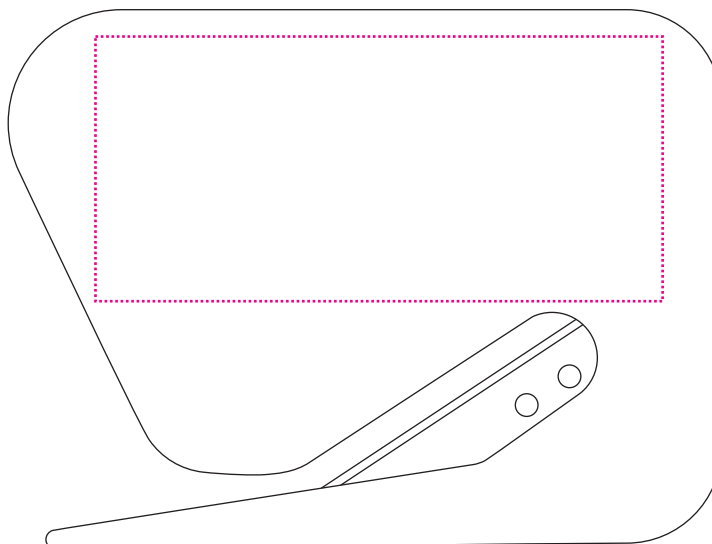

## Art.Nr. 7424

1) 75 x 35 mm

2) 75 x 35 mm

Max. Druckfläche

Max. print area

Max. drukoppervlakte

Surface d'impression

Superficie máxima de impresión

Max. misure stampa

-----  
Druck max. 7c

Print max. 7c

Max. aantal kleuren druk 7c

Impression max. 7c

Impresión max. 7c

Max. colori da stampa 7c

1)

## Art.Nr. 7424

1) 92 x 69 mm

2) 92 x 69 mm

Max. Druckfläche

Max. print area

Max. drukoppervlakte

Surface d'impression

Superficie máxima de impresión