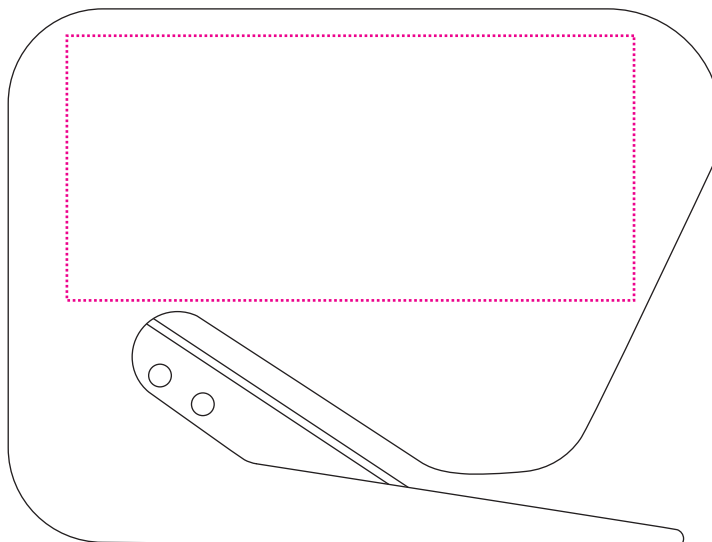

## Art.Nr. 7424

1) 75 x 35 mm

2) 75 x 35 mm

Max. Druckfläche

Max. print area

Max. drukoppervlakte

Surface d'impression

Superficie máxima de impresión

Max. misure stampa

-----  
Druck max. 7c

Print max. 7c

Max. aantal kleuren druk 7c

Impression max. 7c

Impresión max. 7c

Max. colori da stampa 7c

1)

## Art.Nr. 7424

1) 92 x 69 mm

2) 92 x 69 mm

Max. Druckfläche

Max. print area

Max. drukoppervlakte

Surface d'impression

Superficie máxima de impresión