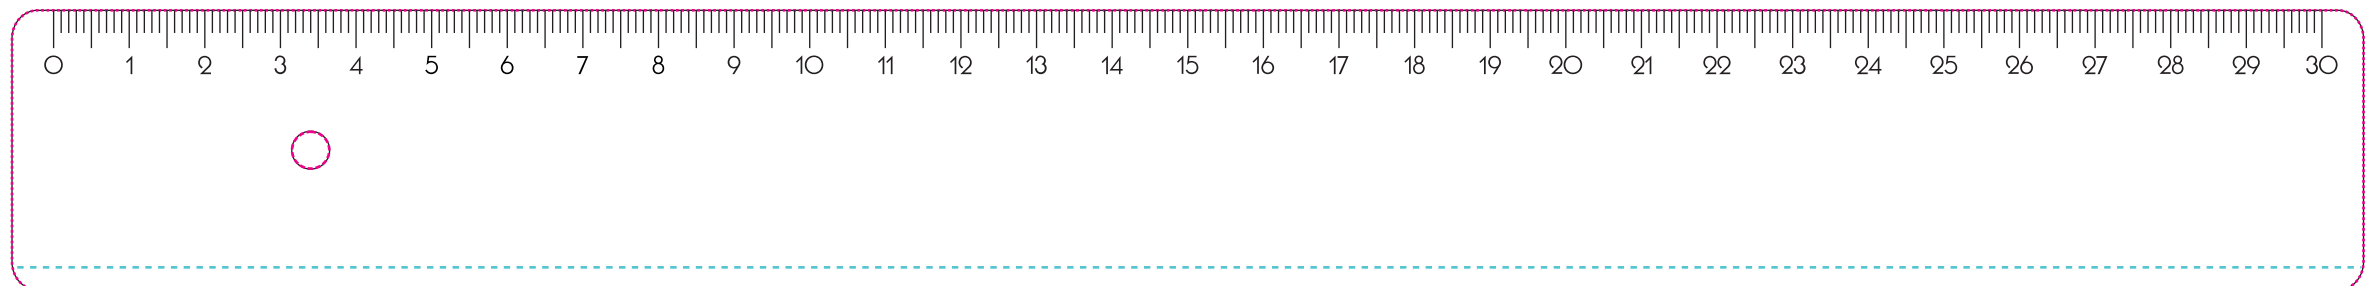

### Tuschkante

Rückseitige Tuschkante ist bei transparenten Linealen auf der Vorderseite sichtbar!

For the transparent rulers the edge on the backside will be visible also on the front side!

Concernant la règle en transparente, le barème du recto est visible sur le verso!

## Art.Nr. 7399

1) 310 x 37 mm

Max. Druckfläche

Max. print area

Max. drukoppervlakte

Surface d'impression

Superficie máxima de impresión

Max. misura stampa