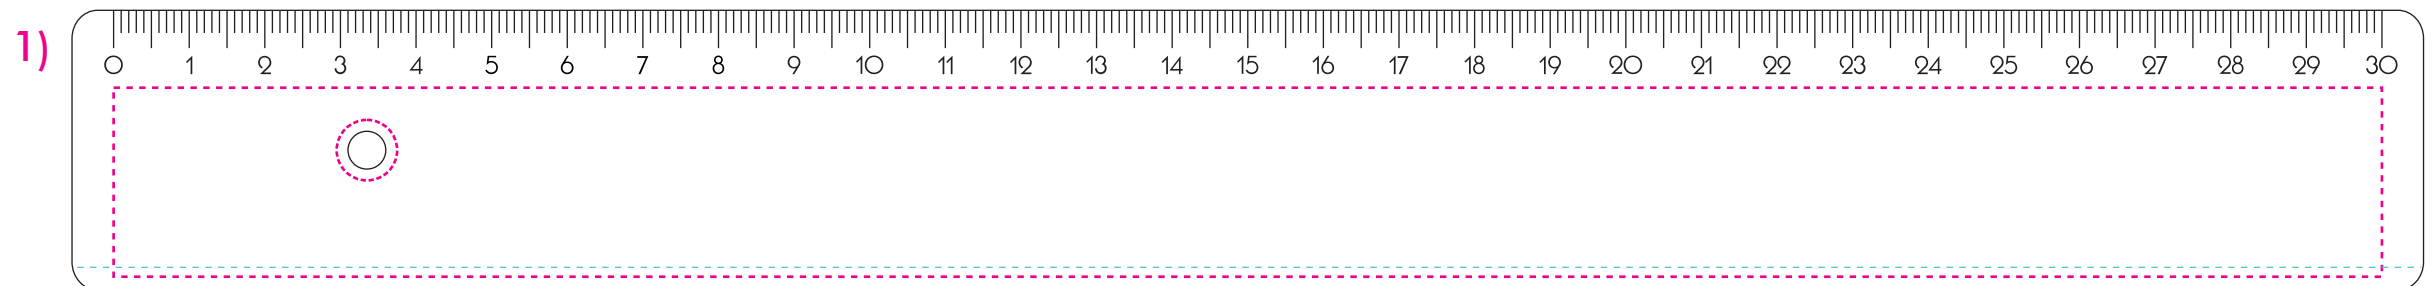

## Art.Nr. 7399

300 x 25 mm

Max. Druckfläche

Max. print area

Max. drukoppervlakte

Surface d'impression

Superficie máxima de impresión

Max. misure stampa

### Tuschkante

Rückseitige Tuschkante ist bei transparenten Linealen auf der Vorderseite sichtbar!

For the transparent rulers the edge on the backside will be visible also on the front side!

Concernant la règle en transparente, le barème du recto est visible sur le verso!

Bisel trasero de las reglas transparentes visible desde delante!

## Art.Nr. 7399

1) 310 x 37 mm

Max. Druckfläche

Max. print area

Max. drukoppervlakte

Surface d'impression

Superficie máxima de impresión

Max. misura stampa