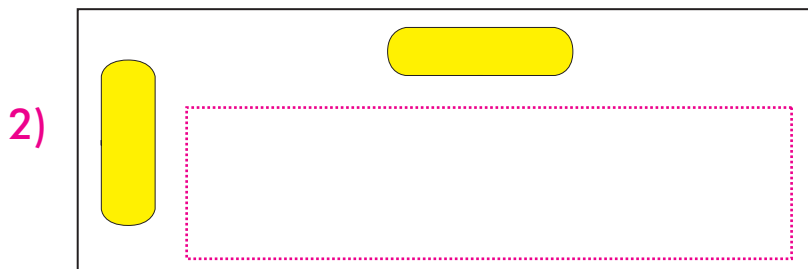

Sieb-/Tampondruck

Seite 1/2

Screen- / Pad printing | Zeefdruk / Tampondruk | Sérigraphie / Impression au tampon |
Serigrafía / Tampografía | Serigrafia / Tampografia

Art.Nr. 7308

1) 80 x 20 mm

2) 80 x 20 mm

Max. Druckfläche

Max. print area

Max. drukoppervlakte

Surface d'impression

Superficie máxima de impresión

Max. misure stampa

Druck max. 7c

Print max. 7c

Max. aantal kleuren druk 7c

Impression max. 7c

Impresión max. 7c

Max. colori da stampa 7c

Art.Nr. 7308

1) 85 x 30 mm

2) 85 x 30 mm

Max. Druckfläche