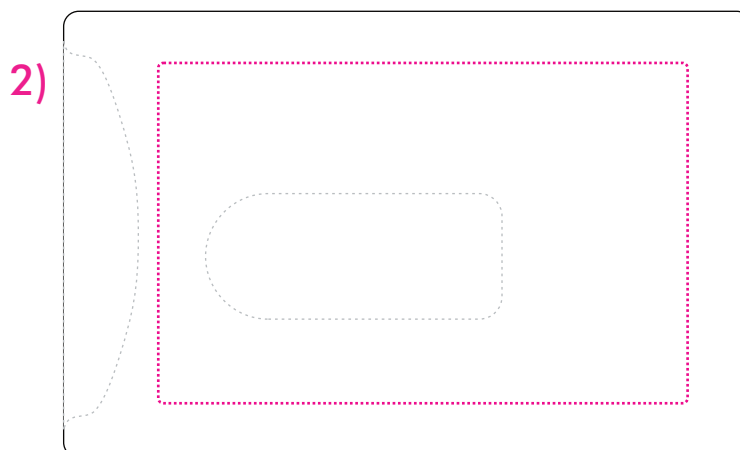

Sieb-/Tampondruck

Seite 1/2

Screen- / Pad printing | Zeefdruk / Tampondruk | Sérigraphie / Impression au tampon |
Serigrafía / Tampografía | Serigrafia / Tampografia

Art.Nr. 7306

2) 70 x 45 mm

3) 70 x 15 mm

4) 70 x 11 mm

Max. Druckfläche

Max. print area

Max. drukoppervlakte

Surface d'impression

Superficie máxima de impresión

Max. misura stampa

Druck max. 7c

Print max. 7c

Max. aantal kleuren druk 7c

Impression max. 7c

Impresión max. 7c

Max. colori da stampa 7c

Art.Nr. 7306

1) 90 x 58 mm

2) 90 x 58 mm

Max. Druckfläche

Max. print area

Max. drukoppervlakte

Surface d'impression

Superficie máxima de impresión

Max. misura stampa

1)

2)