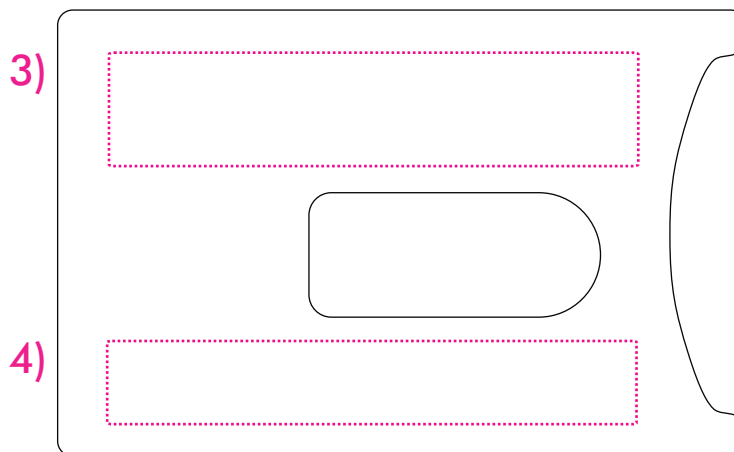

Sieb-/Tampondruck

Seite 1/2

Screen- / Pad printing | Zeefdruk / Tampondruk | Sérigraphie / Impression au tampon |
Serigrafía / Tampografía | Serigrafia / Tampografia

Art.Nr. 7306

2) 70 x 45 mm

3) 70 x 15 mm

4) 70 x 11 mm

Max. Druckfläche

Max. print area

Max. drukoppervlakte

Surface d'impression

Superficie máxima de impresión

Max. misura stampa

Druck max. 7c

Print max. 7c

Max. aantal kleuren druk 7c

Impression max. 7c

Impresión max. 7c

Max. colori da stampa 7c

Art.Nr. 7306

1) 90 x 58 mm

2) 90 x 58 mm

Max. Druckfläche

Max. print area

Max. drukoppervlakte

Surface d'impression

Superficie máxima de impresión

Max. misura stampa

1)

2)