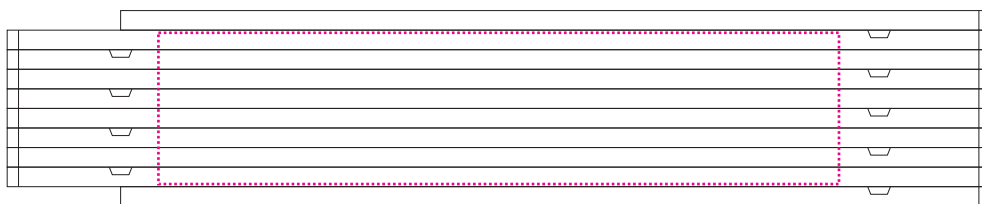

## Art.Nr. 7295

1) 90 x 20 mm

2) 90 x 20 mm

Max. Druckfläche

Max. print area

Max. drukoppervlakte

Surface d'impression

Superficie máxima de impresión

Max. misura stampa

-----  
Druck max. 4c

Print max. 4c

Max. aantal kleuren druk 4c

Impression max. 4c

Impresión max. 4c

Max. colori da stampa 4c

1)

## Art.Nr. 7295

1) 126 x 25 mm

2) 126 x 25 mm

Max. Druckfläche

Max. print area

Max. drukoppervlakte

Surface d'impression

Superficie máxima de impresión