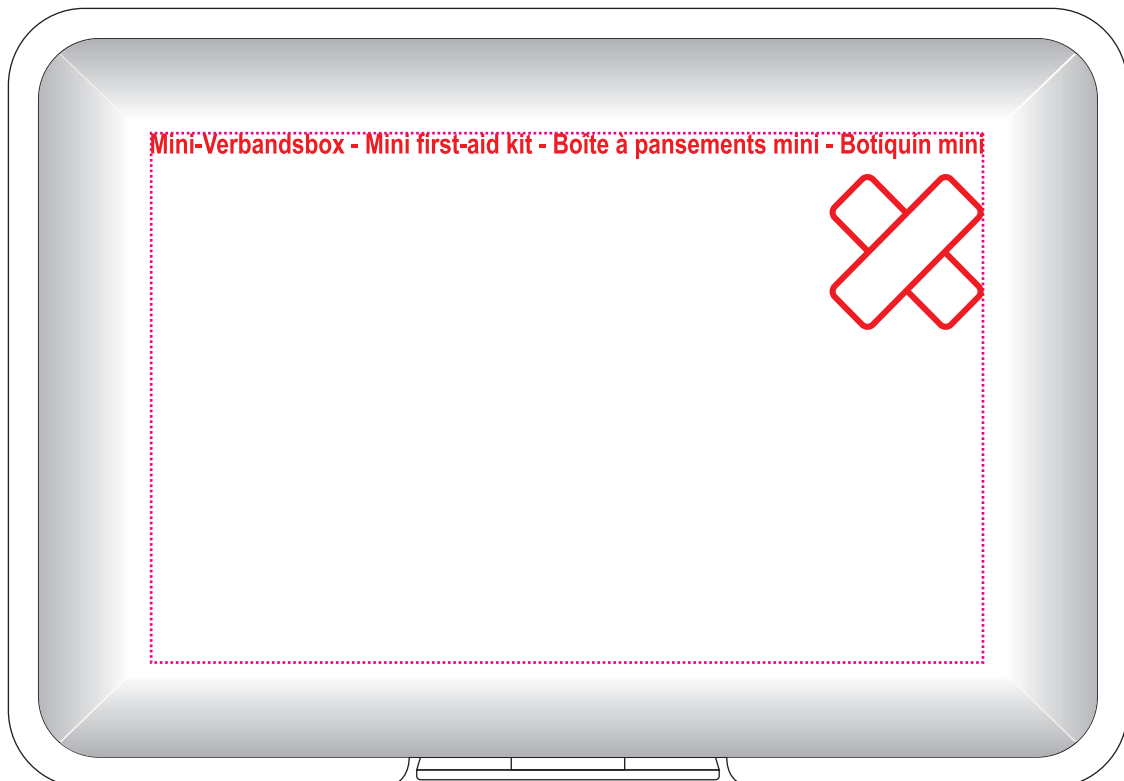

Sieb-/Tampondruck

Seite 1/2

Screen- / Pad printing | Zeefdruk / Tampondruk | Sérigraphie / Impression au tampon |
Serigrafía / Tampografía | Serigrafia / Tampografia

Art.Nr. 7262EH

16) 110 x 70 mm

Max. Druckfläche

Max. print area

Max. drukoppervlakte

Surface d'impression

Superficie máxima de impresión

Max. misura stampa

Druck max. 7c

Print max. 7c

Max. aantal kleuren druk 7c

Impression max. 7c

Impresión max. 7c

Max. colori da stampa 7c

16)

Art.Nr. 7262EH

16) 115 x 73 mm

Max. Druckfläche

Max. print area

Max. drukoppervlakte

Surface d'impression

Superficie máxima de impresión

Max. misura stampa

16)