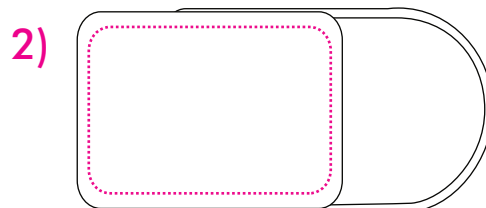

## Art.Nr. 7249

1) 32 x 22 mm

2) 32 x 22 mm

Max. Druckfläche

Max. print area

Max. drukoppervlakte

Surface d'impression

Superficie máxima de impresión

Max. misura stampa

-----  
Druck max. 3c

Print max. 3c

Max. aantal kleuren druk 3c

Impression max. 3c

Impresión max. 3c

Max. colori da stampa 3c

## Art.Nr. 7249

1) 34 x 24 mm

2) 34 x 24 mm

Max. Druckfläche

Max. print area

Max. drukoppervlakte

Surface d'impression

Superficie máxima de impresión