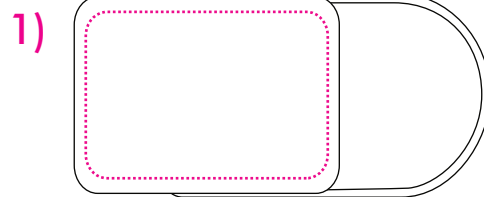

## Art.Nr. 7249

1) 32 x 22 mm

2) 32 x 22 mm

Max. Druckfläche

Max. print area

Max. drukoppervlakte

Surface d'impression

Superficie máxima de impresión

Max. misura stampa

-----  
Druck max. 3c

Print max. 3c

Max. aantal kleuren druk 3c

Impression max. 3c

Impresión max. 3c

Max. colori da stampa 3c

## Art.Nr. 7249

1) 34 x 24 mm

2) 34 x 24 mm

Max. Druckfläche

Max. print area

Max. drukoppervlakte

Surface d'impression

Superficie máxima de impresión