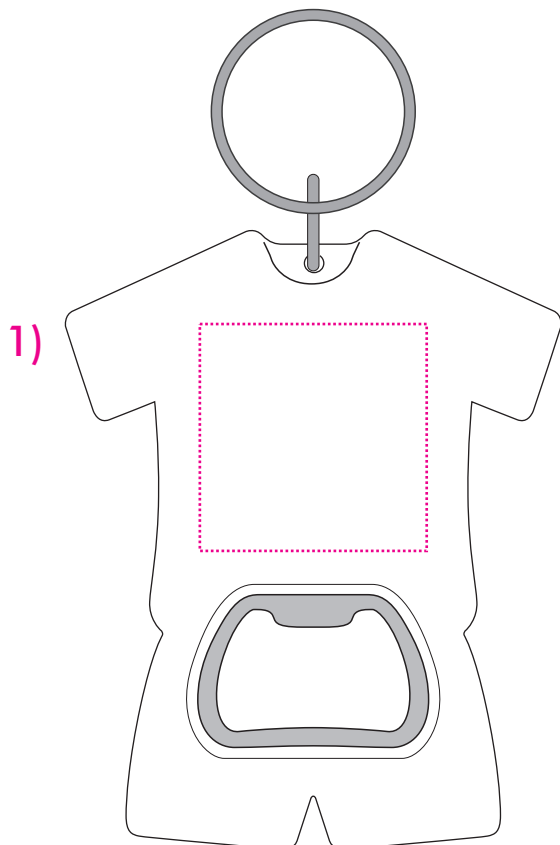

Sieb-/Tampondruck

Seite 1/2

Screen- / Pad printing | Zeefdruk / Tampondruk | Sérigraphie / Impression au tampon |
Serigrafía / Tampografía | Serigrafia / Tampografia

Art.Nr. 7141

1) 30 x 30 mm

2) 30 x 30 mm

Max. Druckfläche

Max. print area

Max. drukoppervlakte

Surface d'impression

Superficie máxima de impresión

Max. misure stampa

Druck max. 4c

Print max. 4c

Max. aantal kleuren druk 4c

Impression max. 4c

Impresión max. 4c

Max. colori da stampa 4c

Art.Nr. 7141

1) 66 x 82 mm

2) 66 x 82 mm

Max. Druckfläche