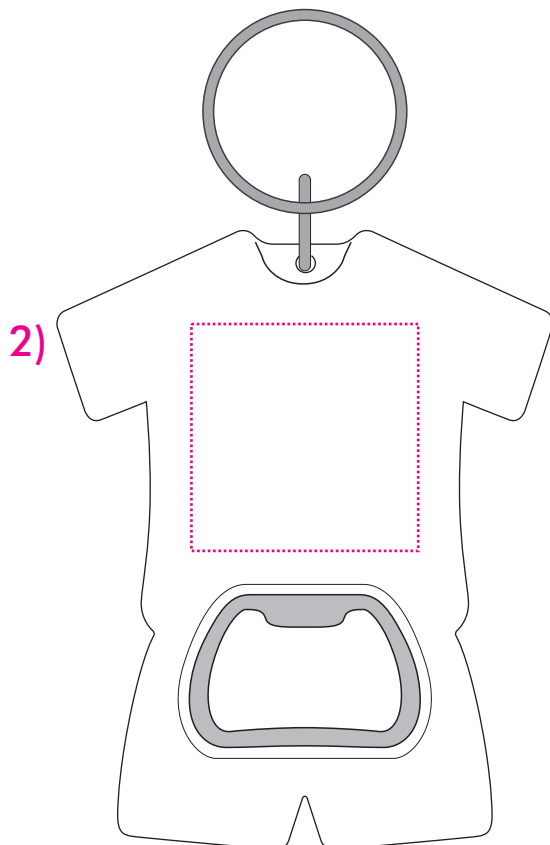

Sieb-/Tampondruck

Seite 1/2

Screen- / Pad printing | Zeefdruk / Tampondruk | Sérigraphie / Impression au tampon |
Serigrafía / Tampografía | Serigrafia / Tampografia

Art.Nr. 7141

1) 30 x 30 mm

2) 30 x 30 mm

Max. Druckfläche

Max. print area

Max. drukoppervlakte

Surface d'impression

Superficie máxima de impresión

Max. misure stampa

Druck max. 4c

Print max. 4c

Max. aantal kleuren druk 4c

Impression max. 4c

Impresión max. 4c

Max. colori da stampa 4c

Art.Nr. 7141

1) 66 x 82 mm

2) 66 x 82 mm

Max. Druckfläche