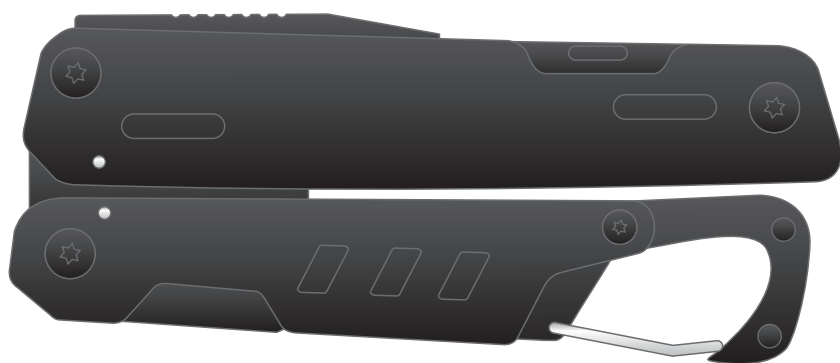

Abbildungen in Originalgröße

Werbeanbringung: Lasergravur o. Tampondruck (Griff); Siebdruck (Tasche)

Maximale Größe: 35 x 10 mm (Vorderseite); 30 x 7 mm (Rückseite); 25 x 50 mm (Tasche)

Schwarzwolf®
outdoor

Vorderseite

Rückseite