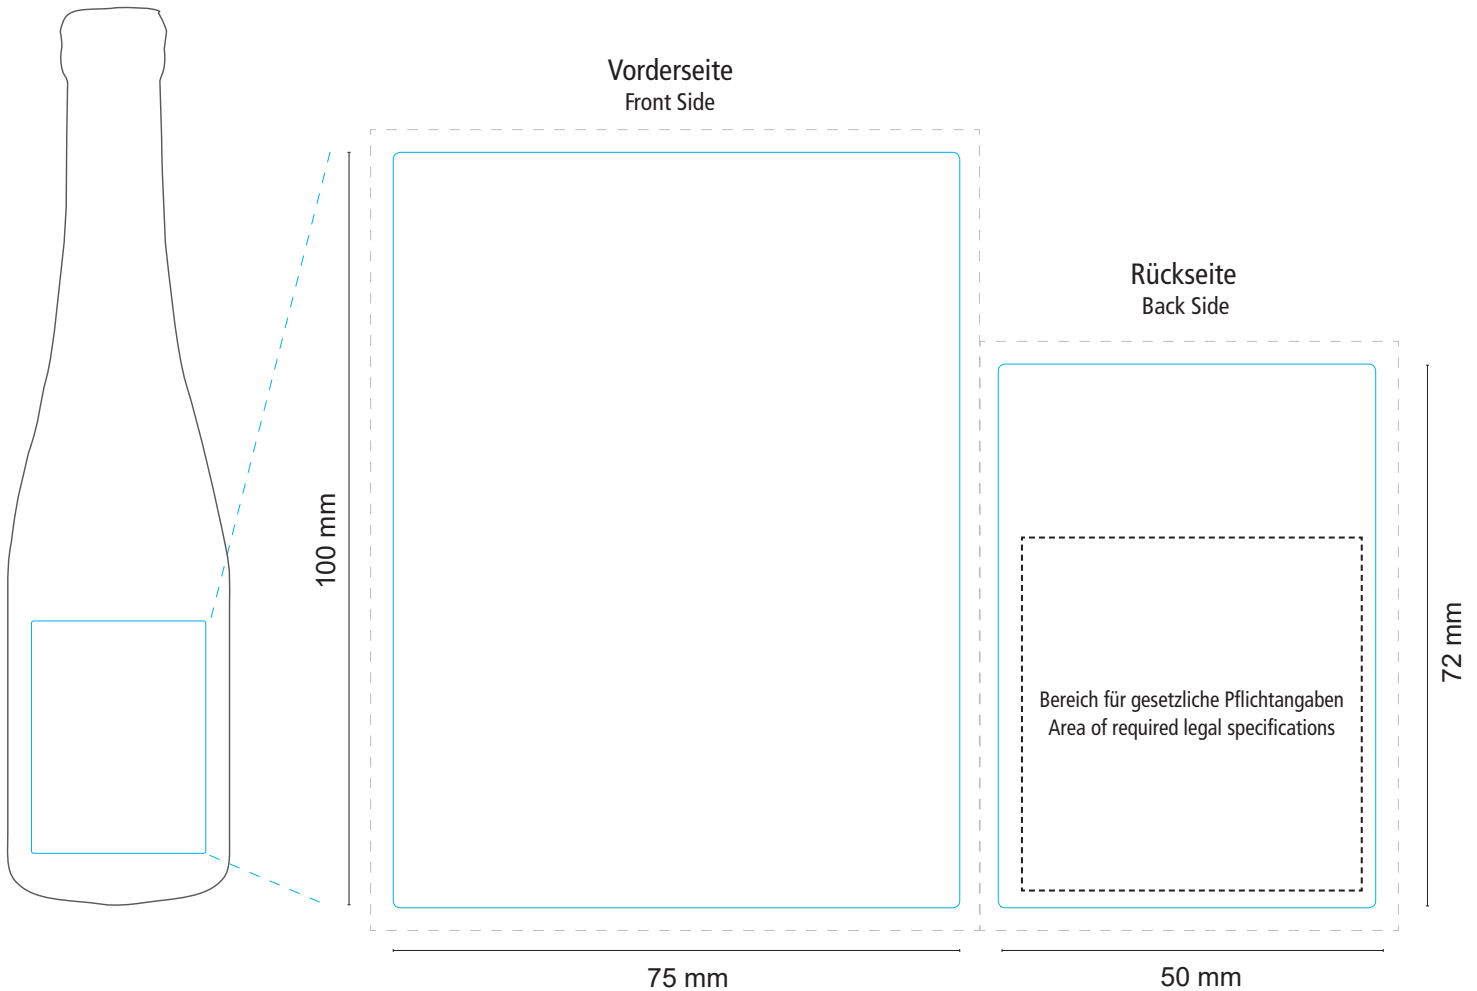

0,75 l Glasflasche
Wine Label (Etikett weiß)

75 x 100 mm

- Stanzkontur
- 3 mm Beschnittzugabe

0,75 l Glass Bottle
Wine Label (label white)

75 x 100 mm

- Cut
- 3 mm Bleed

Bitte fordern Sie zur Gestaltung den aktuellen Standbogen inkl. aller gesetzlicher Pflichtangaben an!
To create your design please ask for the current template with all required legal specifications!