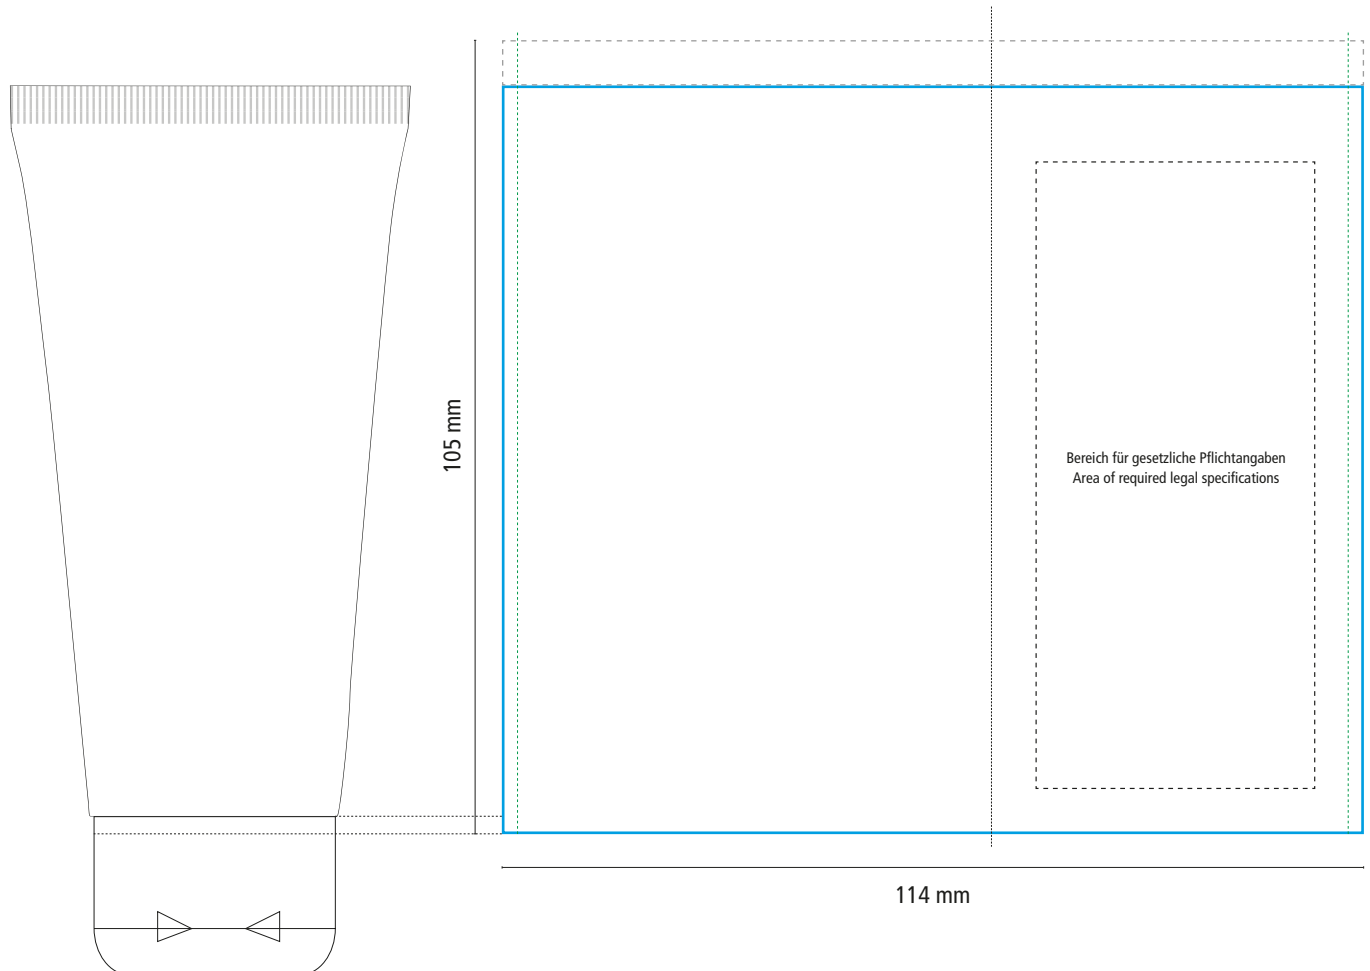

50 ml Tube Fullbody

114 x 105 mm

- Stanzkontur
- Beschnittzugabe
- Überlappung

50 ml Tube Fullbody

114 x 105 mm

- Cut
- Bleed
- Overlap

Bitte fordern Sie zur Gestaltung den aktuellen Standbogen inkl. aller gesetzlicher Pflichtangaben
To create your design please ask for the current template with all required legal specifications!