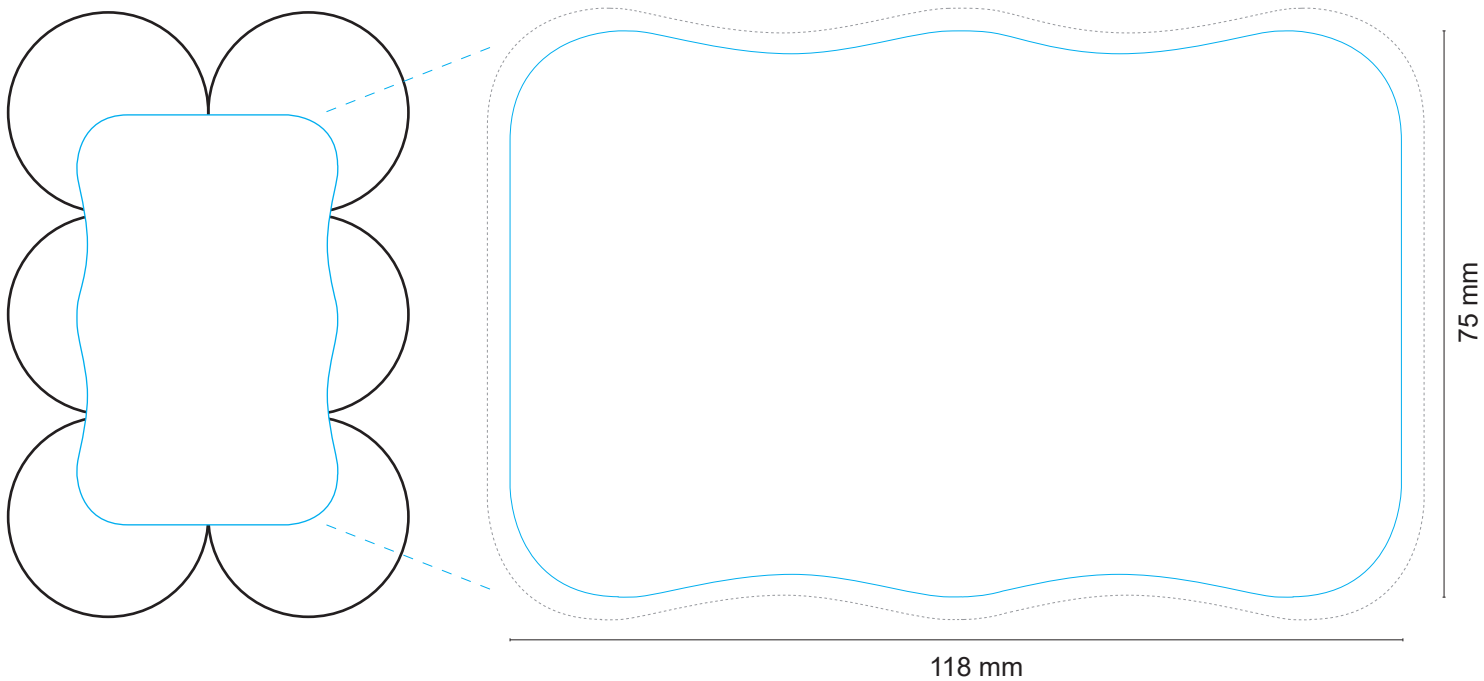

Sixpack
Body Label (Etikett weiß)
+ Top-Aufkleber
171,6 x 120 mm / 118 x 75 mm

- Stanzkontur
- 3 mm Beschnittzugabe
- Überlappung

Sixpack
Body Label (label white)
+ Top-Label
171,6 x 120 mm / 118 x 75 mm

- Cut
- 3 mm Bleed
- Overlap

Bitte fordern Sie zur Gestaltung den aktuellen Standbogen inkl. aller gesetzlicher Pflichtangaben an!
To create your design please ask for the current template with all required legal specifications!