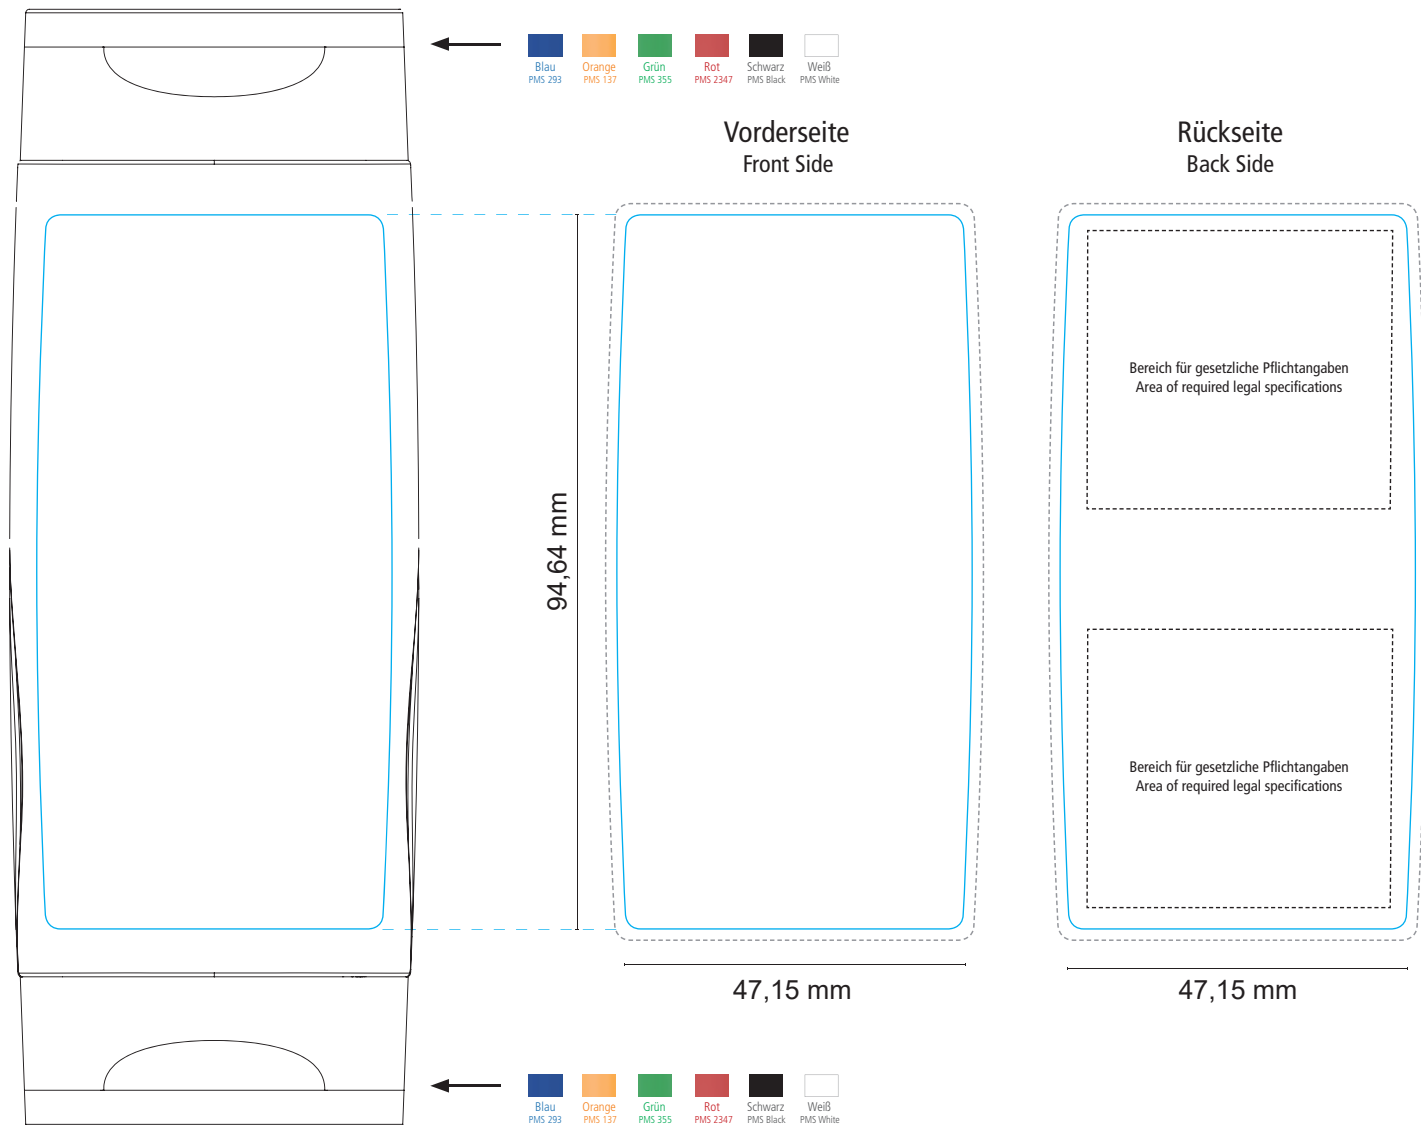

2 x 50 ml DuoPack
Body Label (Etikett weiß)

47,5 x 95 mm

- Stanzkontur
- 3 mm Beschnittzugabe

2 x 50 ml DuoPack
Body Label (Label white)

47,5 x 95 mm

- Cut
- 3 mm Bleed

Bitte fordern Sie zur Gestaltung den aktuellen Standbogen inkl. aller gesetzlicher Pflichtangaben an!
To create your design please ask for the current template with all required legal specifications!